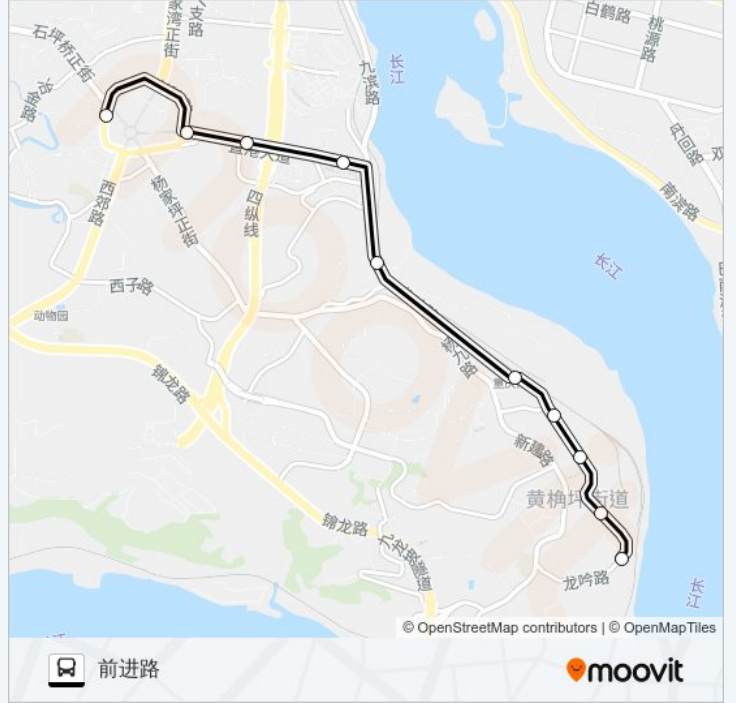

铁路五村

507货场

公交438路的时间表

往507货场方向的时间表

星期一	06:30 - 19:30
星期二	06:30 - 19:30
星期三	06:30 - 19:30
星期四	06:30 - 19:30
星期五	06:30 - 19:30
星期六	06:30 - 19:30
星期日	06:30 - 19:30

公交438路的信息

方向: 507货场

站点数量: 9

行车时间: 14 分

途经站点:

方向: 前进路

10 站

[查看时间表](#)

- 507货场
- 铁路五村
- 铁路四村
- 铁路三村
- 南车站
- 九龙湾
- 珠江花园
- 直港大道
- 团结路口
- 前进路

公交438路的时间表

往前进路方向的时间表

星期一	06:30 - 19:30
星期二	06:30 - 19:30
星期三	06:30 - 19:30
星期四	06:30 - 19:30
星期五	06:30 - 19:30
星期六	06:30 - 19:30
星期日	06:30 - 19:30

公交438路的信息

方向: 前进路

站点数量: 10

行车时间: 14 分

途经站点:

你可以在moovitapp.com下载公交438路的PDF时间表和线路图。使用Moovit应用程序查询重庆的实时公交、列车时刻表以及公共交通出行指南。

© 2024 Moovit - 保留所有权利