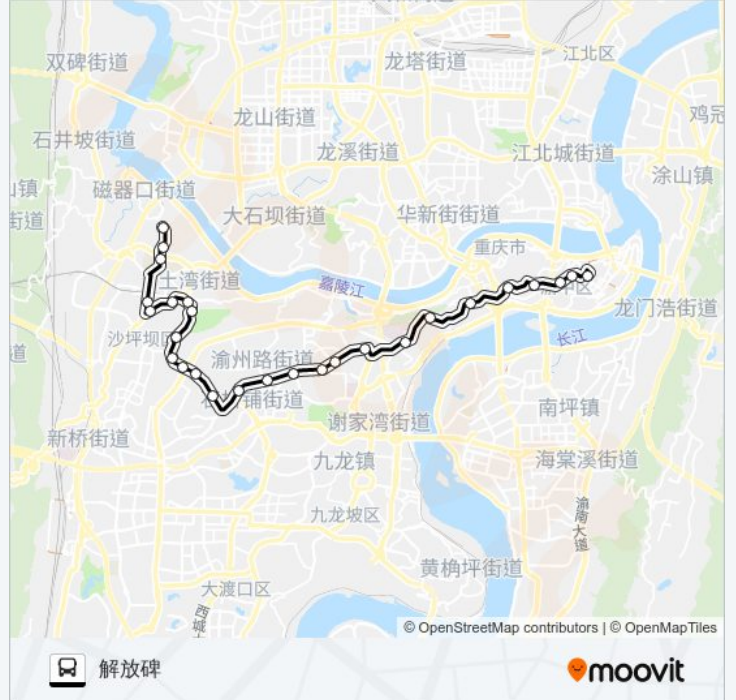

渝州路石桥广场

歇台子

河运校

石油路

公交462路的时间表

往解放碑方向的时间表

星期一	06:30 - 21:30
星期二	06:30 - 21:30
星期三	06:30 - 21:30
星期四	06:30 - 21:30
星期五	06:30 - 21:30
星期六	06:30 - 21:30
星期日	06:30 - 21:30

公交462路的信息

方向: 解放碑

站点数量: 27

行车时间: 43 分

途经站点:

大坪
肖家湾
鹅岭
国际村
文化宫
观音岩
七星岗
重庆宾馆
解放碑

你可以在moovitapp.com下载公交462路的PDF时间表和线路图。使用[Moovit应用程序](#)查询重庆的实时公交、列车时刻表以及公共交通出行指南。

[关于Moovit](#) · [MaaS解决方案](#) · [城市列表](#) · [Moovit社区](#)

© 2024 Moovit - 保留所有权利

查看实时到站时间