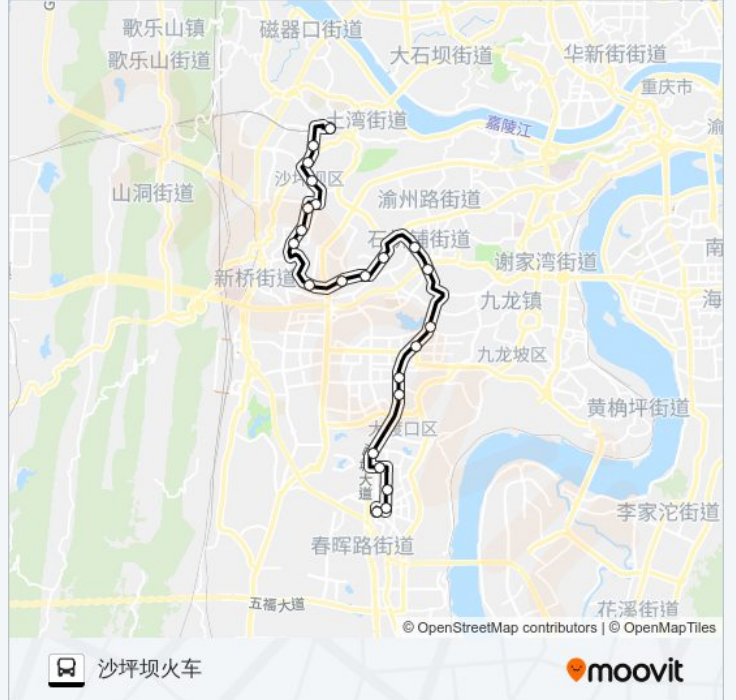

沙坪坝火车站

方向: 翠柏路

26 站

[查看时间表](#)

沙坪坝火车站

小龙坎正街

石碾盘

制药三厂

天马路

西南医院

重庆图书馆

孙家岩

巴山

钟表厂

石桥铺

陈家坪长途站

陈家坪

蟠龙1

蟠龙2站

金科云湖

恒胜

翼龙路双龙苑

公交472路的时间表

往翠柏路方向的时间表

星期一	06:45 - 20:45
星期二	06:45 - 20:45
星期三	06:45 - 20:45
星期四	06:45 - 20:45
星期五	06:45 - 20:45
星期六	06:45 - 20:45
星期日	06:45 - 20:45

公交472路的信息

方向: 翠柏路

站点数量: 26

行车时间: 42 分

途经站点: