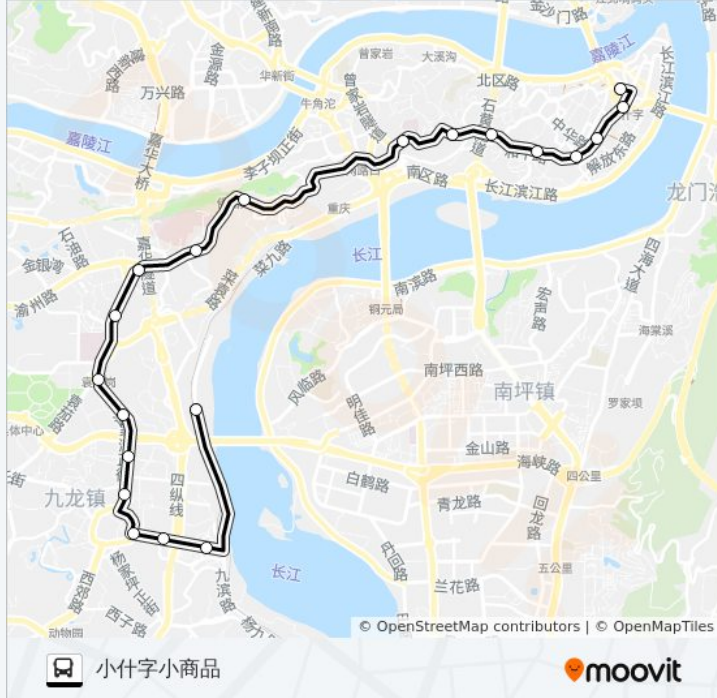

[查看时间表](#)

- 小什字小商品
- 重庆宾馆
- 七星岗
- 观音岩
- 文化宫
- 两路口
- 国际村
- 鹅岭
- 肖家湾
- 大坪七牌坊
- 马家堡
- 马家堡
- 袁家岗
- 谢家湾正街
- 谢家湾
- 杨家坪
- 前进路
- 直港大道
- 珠江花园
- 九龙滨江广场

公交476路的时间表

往九龙滨江广场方向的时间表

星期一	06:00 - 22:00
星期二	06:00 - 22:00
星期三	06:00 - 22:00
星期四	06:00 - 22:00
星期五	06:00 - 22:00
星期六	06:00 - 22:00
星期日	06:00 - 22:00

公交476路的信息

方向: 九龙滨江广场

站点数量: 20

行车时间: 37 分

途经站点:

方向: 小什字小商品

20 站

[查看时间表](#)

- 九龙滨江广场
- 珠江花园
- 直港大道
- 团结路口
- 杨家坪
- 谢家湾
- 谢家湾正街
- 轨道袁家岗站(谢家湾正街)
- 马家堡
- 大坪百盛
- 肖家湾
- 鹅岭
- 文化宫
- 观音岩
- 七星岗中天广场
- 和平路日月光广场
- 较场口
- 长城大厦

公交476路的时间表

往小什字小商品方向的时间表

星期一	06:00 - 22:00
星期二	06:00 - 22:00
星期三	06:00 - 22:00
星期四	06:00 - 22:00
星期五	06:00 - 22:00
星期六	06:00 - 22:00
星期日	06:00 - 22:00

公交476路的信息

方向: 小什字小商品

站点数量: 20

行车时间: 35 分

途经站点:

新华路

小什字小商品

你可以在moovitapp.com下载公交476路的PDF时间表和线路图。使用[Moovit应用程序](#)查询重庆的实时公交、列车时刻表以及公共交通出行指南。