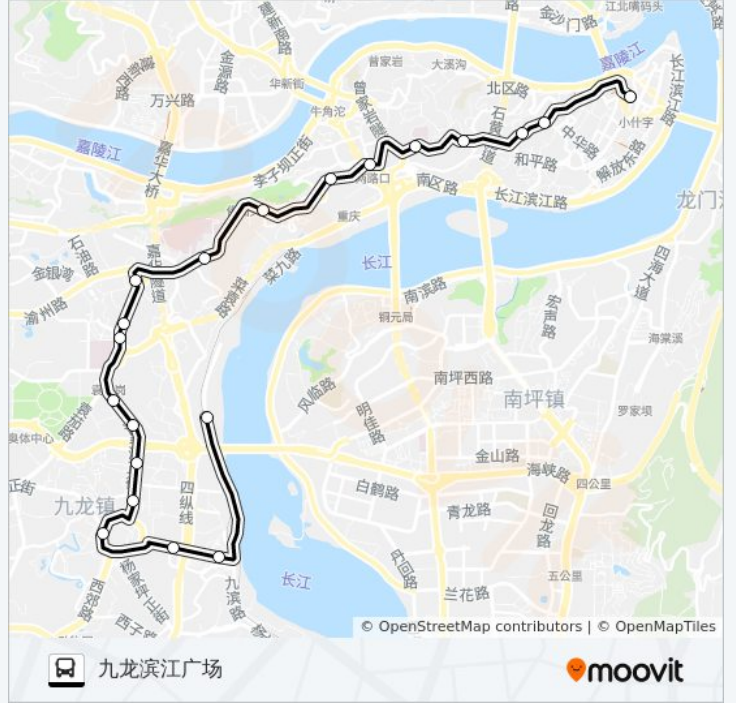

[查看时间表](#)

- 小什字小商品
- 重庆宾馆
- 七星岗
- 观音岩
- 文化宫
- 两路口
- 国际村
- 鹅岭
- 肖家湾
- 大坪七牌坊
- 马家堡
- 马家堡
- 袁家岗
- 谢家湾正街
- 谢家湾
- 杨家坪
- 前进路
- 直港大道
- 珠江花园
- 九龙滨江广场

公交476路的时间表

往九龙滨江广场方向的时间表

星期一	06:00 - 22:00
星期二	06:00 - 22:00
星期三	06:00 - 22:00
星期四	06:00 - 22:00
星期五	06:00 - 22:00
星期六	06:00 - 22:00
星期日	06:00 - 22:00

公交476路的信息

方向: 九龙滨江广场

站点数量: 20

行车时间: 37 分

途经站点:

方向: 小什字小商品

20 站

[查看时间表](#)

- 九龙滨江广场
- 珠江花园
- 直港大道
- 团结路口
- 杨家坪
- 谢家湾
- 谢家湾正街
- 轨道袁家岗站(谢家湾正街)
- 马家堡
- 大坪百盛
- 肖家湾
- 鹅岭
- 文化宫
- 观音岩
- 七星岗中天广场
- 和平路日月光广场
- 较场口
- 长城大厦

公交476路的时间表

往小什字小商品方向的时间表

星期一	06:00 - 22:00
星期二	06:00 - 22:00
星期三	06:00 - 22:00
星期四	06:00 - 22:00
星期五	06:00 - 22:00
星期六	06:00 - 22:00
星期日	06:00 - 22:00

公交476路的信息

方向: 小什字小商品

站点数量: 20

行车时间: 35 分

途经站点:

新华路

小什字小商品

你可以在moovitapp.com下载公交476路的PDF时间表和线路图。使用[Moovit应用程序](#)查询重庆的实时公交、列车时刻表以及公共交通出行指南。