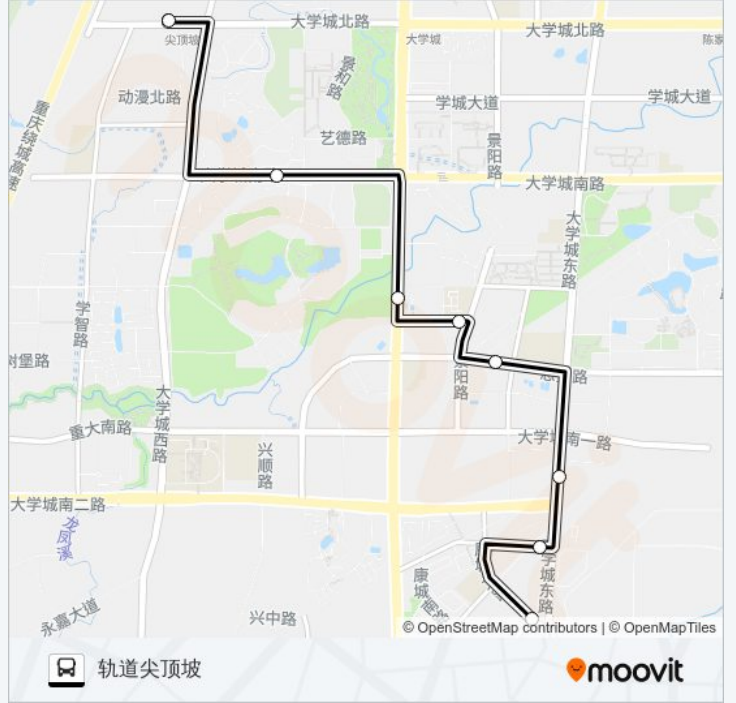

公交498路的时间表

往综保B区方向的时间表

星期一	06:30 - 22:00
星期二	06:30 - 22:00
星期三	06:30 - 22:00
星期四	06:30 - 22:00
星期五	06:30 - 22:00
星期六	06:30 - 22:00
星期日	06:30 - 22:00

公交498路的信息

方向: 综保B区

站点数量: 7

行车时间: 12 分

途经站点:

## 公交498路的时间表

往轨道尖顶坡方向的时间表

星期一	06:45 - 22:25
星期二	06:45 - 22:25
星期三	06:45 - 22:25
星期四	06:45 - 22:25
星期五	06:45 - 22:25
星期六	06:45 - 22:25
星期日	06:45 - 22:25

## 公交498路的信息

方向: 轨道尖顶坡

站点数量: 8

行车时间: 12 分

途经站点:

你可以在moovitapp.com下载公交498路的PDF时间表和线路图。使用[Moovit应用程序](#)查询重庆的实时公交、列车时刻表以及公共交通出行指南。

[关于Moovit](#) · [MaaS解决方案](#) · [城市列表](#) · [Moovit社区](#)

© 2024 Moovit - 保留所有权利