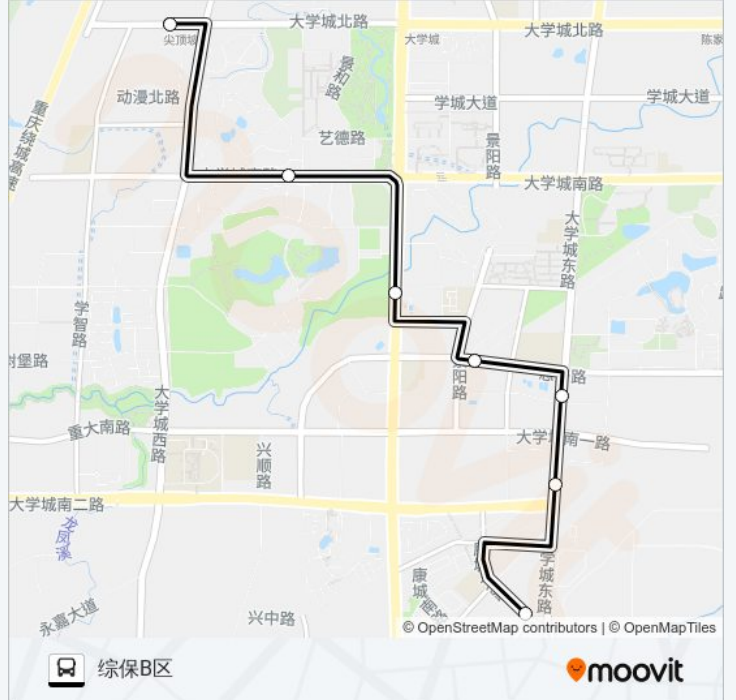

[查看时间表](#)

轨道尖顶坡

大学城美院

大学城一中

北麓国际城

盛豪首港城

协信城立方

综保B区

公交498路的时间表

往综保B区方向的时间表

星期一	06:30 - 22:00
星期二	06:30 - 22:00
星期三	06:30 - 22:00
星期四	06:30 - 22:00
星期五	06:30 - 22:00
星期六	06:30 - 22:00
星期日	06:30 - 22:00

公交498路的信息

方向: 综保B区

站点数量: 7

行车时间: 12 分

途经站点:

## 方向: 轨道尖顶坡

8 站

[查看时间表](#)

综保B区

康居西城

大学城东路3站

北麓国际城1站

康田漫城

## 公交498路的时间表

往轨道尖顶坡方向的时间表

星期一	06:45 - 22:25
星期二	06:45 - 22:25
星期三	06:45 - 22:25
星期四	06:45 - 22:25
星期五	06:45 - 22:25
星期六	06:45 - 22:25
星期日	06:45 - 22:25