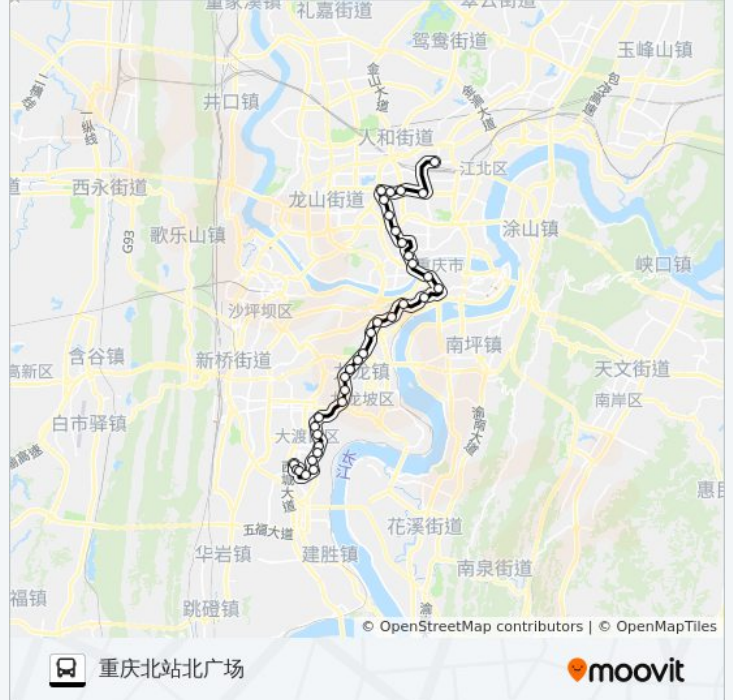

公交818((重庆北站北广场))共有2条行车路线。工作日的服务时间为：

(1) 重庆北站北广场: 06:15 - 21:55(2) 锦天康都: 06:15 - 21:55

使用Moovit找到公交818路离你最近的站点，以及公交818路下车班的到站时间。

方向: 重庆北站北广场

35 站

[查看时间表](#)

- 锦天康都
- 轨道新山村站
- 香港城
- 锦霞街
- 九宫庙
- 翠楼
- 钢花
- 新山村
- 建设村
- 朵力名都
- 马王场
- 水碾
- 荒沟·金悦熙城
- 石坪桥南
- 石坪桥北
- 大公馆北
- 奥体中心
- 马家堡
- 大坪百盛
- 肖家湾
- 鹅岭
- 国际村

公交818路的时间表

往重庆北站北广场方向的时间表

星期一	06:15 - 21:55
星期二	06:15 - 21:55
星期三	06:15 - 21:55
星期四	06:15 - 21:55
星期五	06:15 - 21:55
星期六	06:15 - 21:55
星期日	06:15 - 21:55

公交818路的信息

方向: 重庆北站北广场

站点数量: 35

行车时间: 58 分

途经站点:

中山支路
上清寺
华新街
观音桥
建新北路
大庙
渝通
轨道嘉州路
新牌坊东
新溉路口
轨道郑家院子站
唐家院子西
重庆北站北广场

方向: 锦天康都

37 站
[查看时间表](#)

重庆北站北广场
唐家院子北
唐家院子西
郑家院子
轨道郑家院子站
新溉路口
新牌坊东
轨道嘉州路
加州花园
大庙
建新西路
华新街西普
上清寺
两路口
国际村
鹅岭

公交818路的时间表

往锦天康都方向的时间表

星期一	06:15 - 21:55
星期二	06:15 - 21:55
星期三	06:15 - 21:55
星期四	06:15 - 21:55
星期五	06:15 - 21:55
星期六	06:15 - 21:55
星期日	06:15 - 21:55

公交818路的信息

方向: 锦天康都
站点数量: 37
行车时间: 62 分
途经站点:

肖家湾

大坪七牌坊

马家堡

奥体中心

大公馆北

石坪桥北