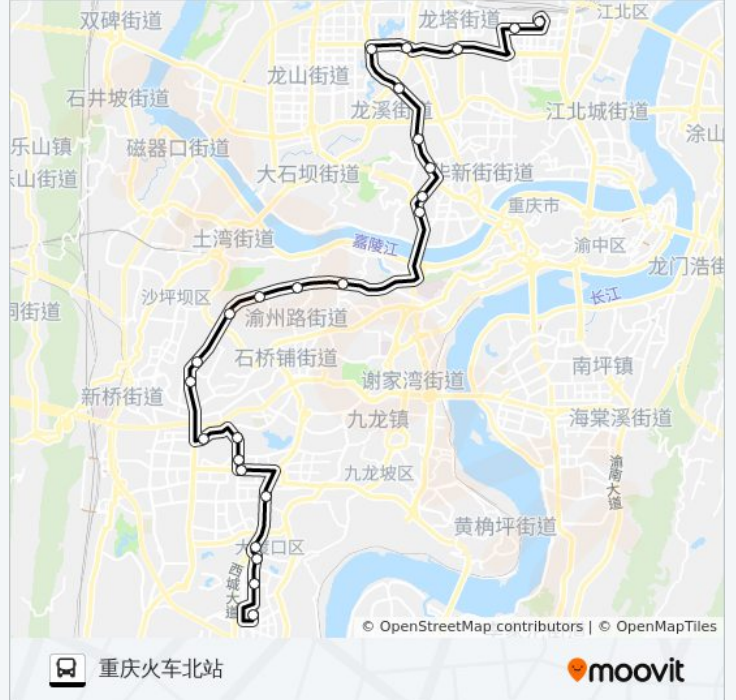

BRT01路

重庆火车北站

下载App

公交BRT01((重庆火车北站))共有2条行车路线。工作日的服务时间为：

(1) 重庆火车北站: 06:30 - 20:30(2) 香港城: 06:00 - 20:30

使用Moovit找到公交BRT01路离你最近的站点，以及公交BRT01路下车车的到站时间。

方向: 重庆火车北站

25 站

[查看时间表](#)

香港城
大渡口陶瓷市场
阳光花园
枫丹苑
翼龙路双龙苑
巴国城石生茶城
巴国城
红狮大道
科城路
柏林1
柏林
高庙村北
同创高原
协信阿卡迪亚
虎头岩重庆总部城
李家坪
李家坪立交
黄桷园
读书梁
安家咀
龙湖
新牌坊西

公交BRT01路的时间表

往重庆火车北站方向的时间表

星期一	06:30 - 20:30
星期二	06:30 - 20:30
星期三	06:30 - 20:30
星期四	06:30 - 20:30
星期五	06:30 - 20:30
星期六	06:30 - 20:30
星期日	06:30 - 20:30

公交BRT01路的信息**方向:** 重庆火车北站**站点数量:** 25**行车时间:** 55 分**途经站点:**

轨道郑家院子站

龙头寺长途汽车站

重庆火车北站

方向: 香港城

26 站

[查看时间表](#)

重庆北站南广场

丁香路

郑家院子

轨道郑家院子站

新牌坊西

龙湖

安家咀

读书梁

黄桷园