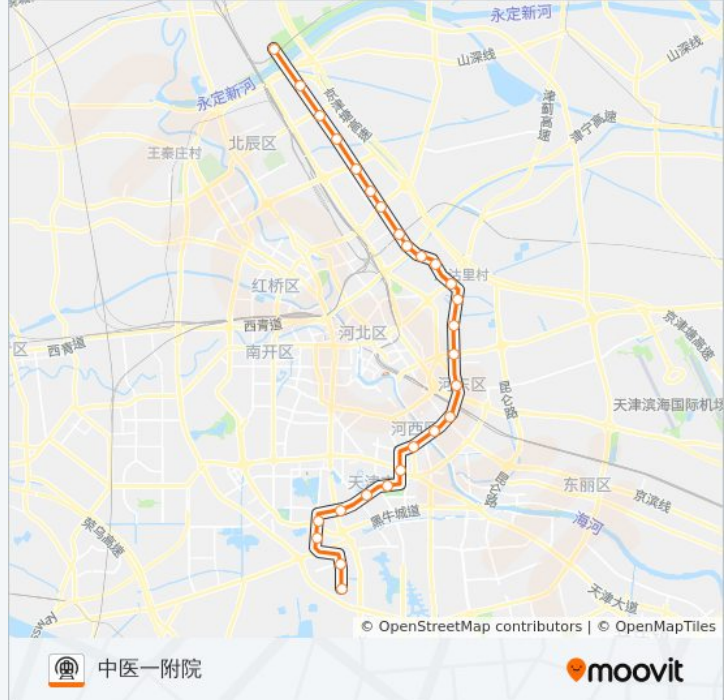

北辰道

职业大学

淮河道

辽河北道

宜兴埠北

张兴庄

志成路

思源路

下瓦房

西南楼

文化中心

天津宾馆

地铁5号线的时间表

往中医一附院方向的时间表

星期一	06:00 - 22:39
星期二	06:00 - 22:39
星期三	06:00 - 22:39
星期四	06:00 - 22:39
星期五	06:00 - 22:39
星期六	06:00 - 22:39
星期日	06:00 - 22:39

地铁5号线的信息

方向: 中医一附院

站点数量: 27

行车时间: 58 分

途经站点:

肿瘤医院

体育中心

凌宾路

昌凌路

中医一附院

方向: 北辰科技园北

27 站

[查看时间表](#)

中医一附院

昌凌路

凌宾路

体育中心