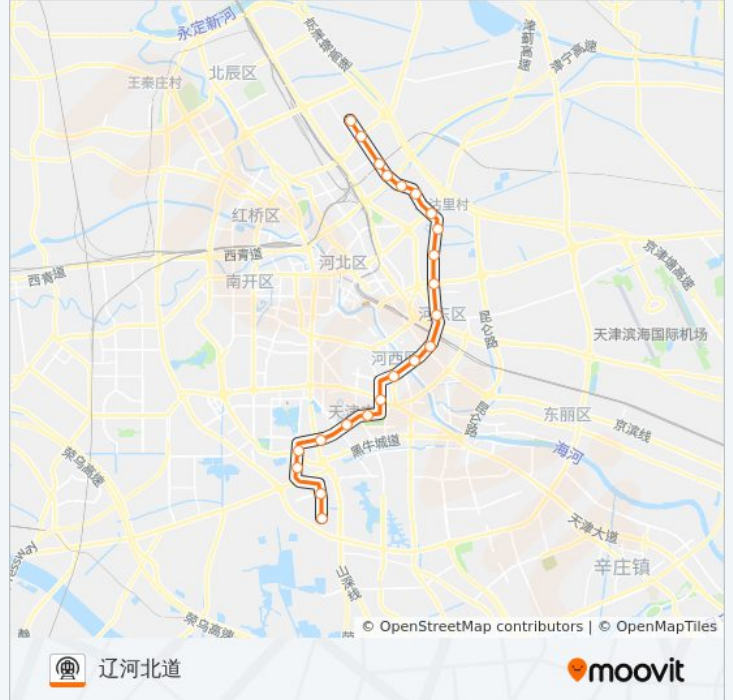

地铁5号((中医一附院))共有3条行车路线。工作日的服务时间为：

(1) 中医一附院: 06:00 - 22:39(2) 北辰科技园北: 06:00 - 22:46(3) 辽河北道: 06:39 - 18:57

使用Moovit找到地铁5号线离你最近的站点，以及地铁5号线下车班的到站时间。

方向: 中医一附院

27 站

[查看时间表](#)

北辰科技园北

丹河北道

月牙河

金钟河大街

建昌道

思源路

地铁5号线的时间表

往辽河北道方向的时间表

星期一	06:39 - 18:57
星期二	06:39 - 18:57
星期三	06:39 - 18:57
星期四	06:39 - 18:57
星期五	06:39 - 18:57
星期六	无服务
星期日	无服务

地铁5号线的信息

方向: 辽河北道

站点数量: 22

行车时间: 46 分

途经站点:

志成路

张兴庄

宜兴埠北

辽河北道