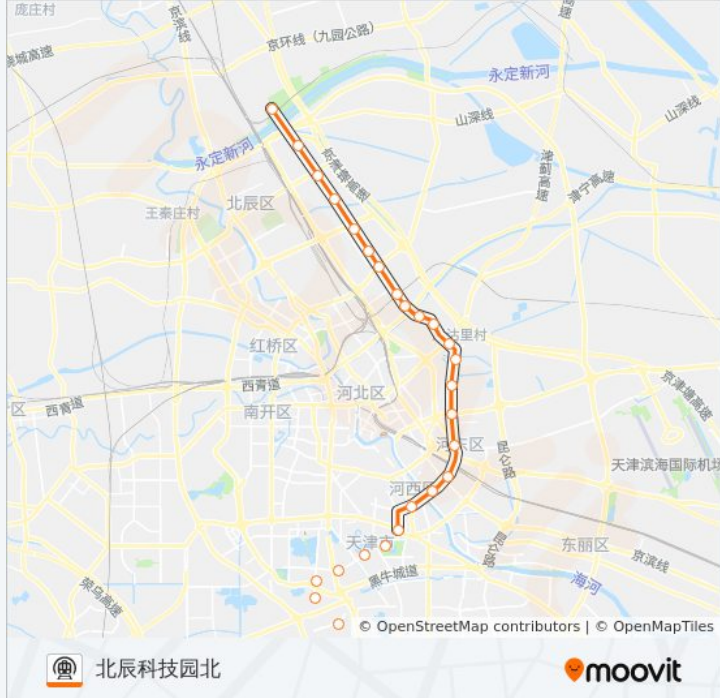

星期一	06:00 - 22:46
星期二	06:00 - 22:46
星期三	06:00 - 22:46
星期四	06:00 - 22:46
星期五	06:00 - 22:46
星期六	06:00 - 22:46
星期日	06:00 - 22:46

地铁5号线的信息

方向: 北辰科技园北

站点数量: 27

行车时间: 58 分

途经站点:

志成路

张兴庄

宜兴埠北

辽河北道

淮河道

职业大学

北辰道

丹河北道

北辰科技园北

方向: 辽河北道