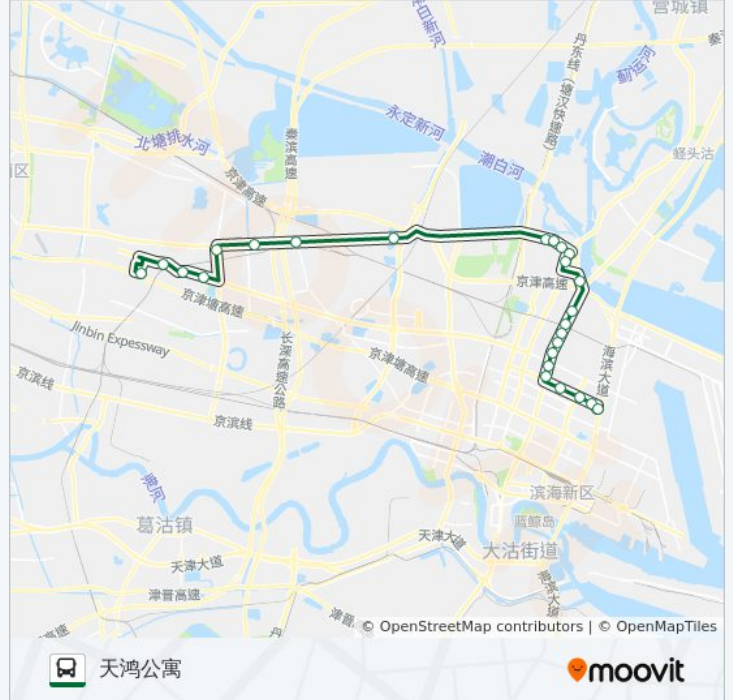

新区公交调度中心

北塘企业总部

嘉丰路

华闵石材市场

春华路

油建四部

江泰路

公交137路的时间表

往天鸿公寓方向的时间表

星期一	07:00 - 17:30
星期二	07:00 - 17:30
星期三	07:00 - 17:30
星期四	07:00 - 17:30
星期五	07:00 - 17:30
星期六	07:00 - 17:30
星期日	07:00 - 17:30

公交137路的信息

方向: 天鸿公寓

站点数量: 25

行车时间: 57 分

途经站点:

航天公寓

中国航天

天鸿公寓

方向: 轻轨东海路公交站

26 站

[查看时间表](#)

天鸿公寓

西区医院

中国航天

北塘古镇

北塘大街

黄海北路

北塘指挥部

十三大街

泰达公交公司

污水处理厂

公交137路的时间表