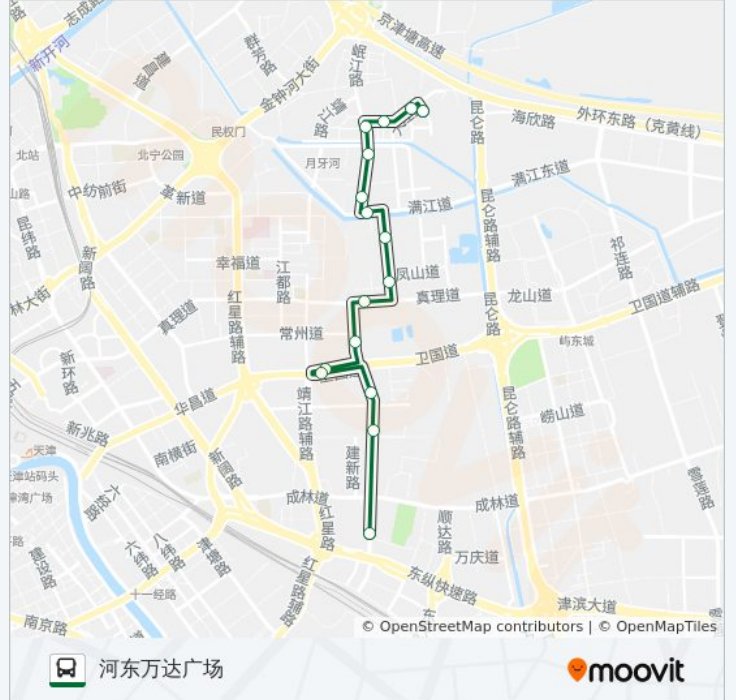

## 方向: 河东万达广场

16 站

[查看时间表](#)

文江美庭苑

春江里

丹江里

乌江北里

义江里

临池里

晨光道

河东万达广场

## 公交353路的时间表

往河东万达广场方向的时间表

星期一	06:00 - 21:00
星期二	06:00 - 21:00
星期三	06:00 - 21:00
星期四	06:00 - 21:00
星期五	06:00 - 21:00
星期六	06:00 - 21:00
星期日	06:00 - 21:00

## 公交353路的信息

方向: 河东万达广场

站点数量: 16

行车时间: 18 分

途经站点:

你可以在moovitapp.com下载公交353路的PDF时间表和线路图。使用[Moovit应用程序](#)查询天津的实时公交、列车时刻表以及公共交通出行指南。

[关于Moovit](#) · [MaaS解决方案](#) · [城市列表](#) · [Moovit社区](#)

© 2023 Moovit - 版权所有