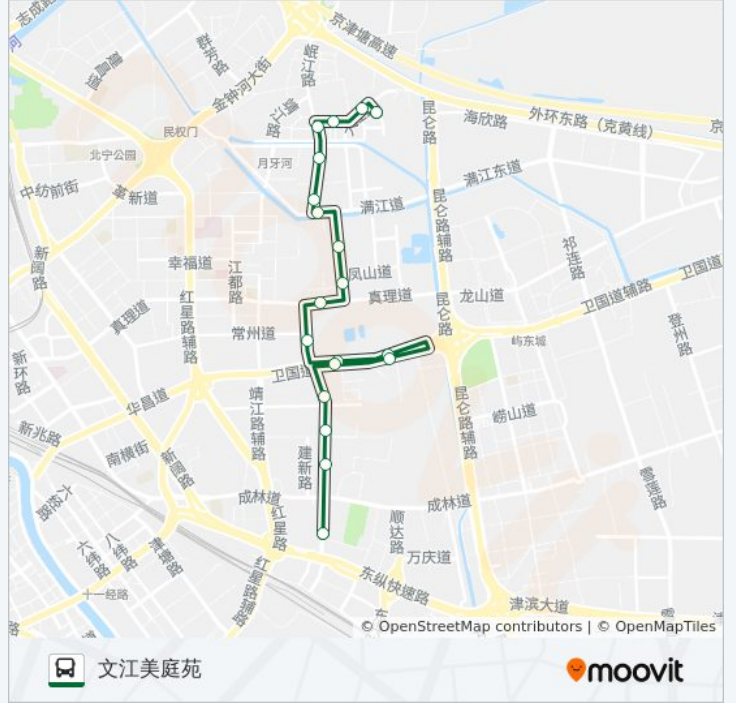

乌江北里

丹江里

春江里

文江美庭苑

公交353路的时间表

往文江美庭苑方向的时间表

星期一	06:30 - 21:30
星期二	06:30 - 21:30
星期三	06:30 - 21:30
星期四	06:30 - 21:30
星期五	06:30 - 21:30
星期六	06:30 - 21:30
星期日	06:30 - 21:30

公交353路的信息

方向: 文江美庭苑

站点数量: 19

行车时间: 23 分

途经站点:

## 方向: 河东万达广场

16 站

[查看时间表](#)

文江美庭苑

春江里

丹江里

乌江北里

义江里

## 公交353路的信息

方向: 河东万达广场

站点数量: 16

行车时间: 18 分

途经站点:

你可以在moovitapp.com下载公交353路的PDF时间表和线路图。使用[Moovit应用程序](#)查询天津的实时公交、列车时刻表以及公共交通出行指南。

[关于Moovit](#) · [MaaS解决方案](#) · [城市列表](#) · [Moovit社区](#)

© 2023 Moovit - 版权所有