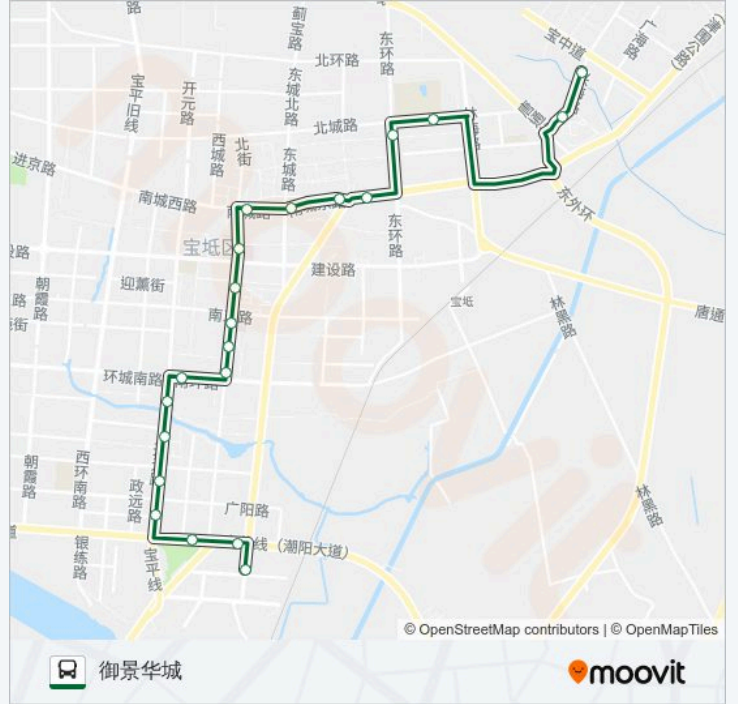

📍 592路

御景华城

下载App

公交592((御景华城))共有2条行车路线。工作日的服务时间为：

(1) 御景华城: 06:15 - 20:00(2) 金和园: 06:45 - 20:30

使用Moovit找到公交592路离你最近的站点，以及公交592路下车车的到站时间。

方向: 御景华城

21 站

[查看时间表](#)

金和园
原筑
移动营业厅
金色领地花园
凯旋家园
潮阳花园
怡购清华园
怡购商业广场
天宝新苑小区
华苑东区
宝坻中医院
劝宝西门
宝坻医院
百货大楼
京东第一集
交通局
宝坻交警支队
海滨宿舍
宝坻一中
领秀城
御景华城

公交592路的时间表

往御景华城方向的时间表

星期一	06:15 - 20:00
星期二	06:15 - 20:00
星期三	06:15 - 20:00
星期四	06:15 - 20:00
星期五	06:15 - 20:00
星期六	06:15 - 20:00
星期日	06:15 - 20:00

公交592路的信息

方向: 御景华城

站点数量: 21

行车时间: 30 分

途经站点:

方向: 金和园

21 站

[查看时间表](#)

公交592路的信息

方向: 金和园

站点数量: 21

行车时间: 30 分

途经站点: