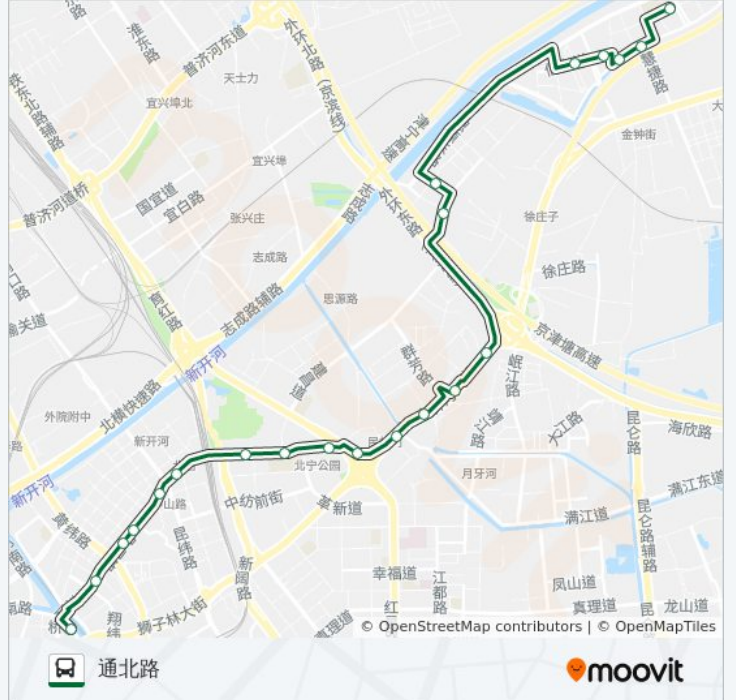

[查看时间表](#)

- 金钟新市镇
- 慧捷路
- 信德里
- 德锦里
- 悦和里
- 新中园小区
- 新中村汽配城
- 东窑洼
- 何兴庄
- 桥园里
- 金沙江路
- 增光道
- 天津服装城
- 北站体育场
- 北宁公园
- 北站
- 辰纬路北
- 宙纬路
- 黄纬路
- 金钢桥
- 通北路

### 公交702路的信息

方向: 通北路

站点数量: 21

行车时间: 30 分

途经站点:

## 方向: 金钟新市镇

21 站

[查看时间表](#)

通北路

金钢桥

黄纬路

宙纬路

辰纬路