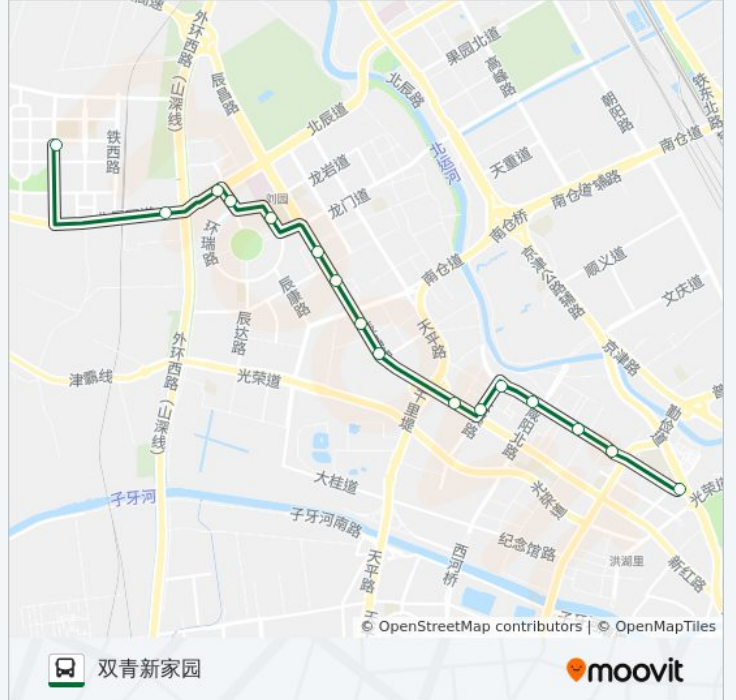

公交732路的信息

方向: 丁字沽公交站

站点数量: 16

行车时间: 25分

途经站点:

方向: 双青新家园

16 站

[查看时间表](#)

- 丁字沽公交站
- 丁字沽四段
- 丁字沽八段
- 丁字沽十三段
- 本溪路公交站
- 绥中南楼
- 千里堤
- 佳园南里
- 佳园里
- 佳宁里
- 家乐奥园店
- 瑞景中学
- 辰达北路
- 龙洲道
- 韩家墅市场
- 双青新家园荣居园

公交732路的时间表

往双青新家园方向的时间表

星期一	06:00 - 20:30
星期二	06:00 - 20:30
星期三	06:00 - 20:30
星期四	06:00 - 20:30
星期五	06:00 - 20:30
星期六	06:00 - 20:30
星期日	06:00 - 20:30

公交732路的信息

方向: 双青新家园

站点数量: 16

行车时间: 25 分

途经站点:

你可以在moovitapp.com下载公交732路的PDF时间表和线路图。使用[Moovit应用程序](#)查询天津的实时公交、列车时刻表以及公共交通出行指南。

[关于Moovit](#) · [MaaS解决方案](#) · [城市列表](#) · [Moovit社区](#)

© 2023 Moovit - 版权所有

查看实时到站时间