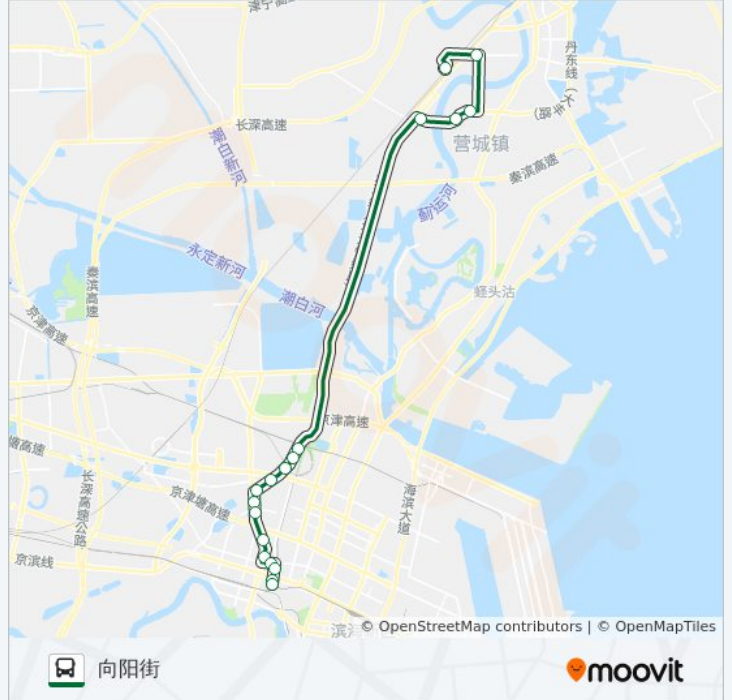

[查看时间表](#)

- 滨海北站
- 汉沽检察院
- 汉沽环线华山路
- 汉沽环线黄山路
- 滨海新区第二公路处
- 公安缉毒大队
- 裕川建材
- 东江路
- 滨海创业园
- 勤美达公司
- 贻正嘉合
- 宝山道
- 康乐园
- 贻丰园
- 延安里
- 贻成东园
- 跃进里
- 向阳街

## 公交939路的时间表

往向阳街方向的时间表

星期一	06:30 - 15:10
星期二	06:30 - 15:10
星期三	06:30 - 15:10
星期四	06:30 - 15:10
星期五	06:30 - 15:10
星期六	06:30 - 15:10
星期日	06:30 - 15:10

## 公交939路的信息

方向: 向阳街

站点数量: 18

行车时间: 41 分

途经站点:

## 方向: 高铁滨海北站

18 站

[查看时间表](#)

- 向阳街
- 跃进里
- 贻成东园
- 延安里
- 贻丰园
- 康乐园
- 宝山道
- 贻正嘉合
- 勤美达公司
- 滨海创业园
- 东江路
- 裕川建材
- 公安缉毒大队
- 滨海新区第二公路处
- 汉沽环线黄山路
- 汉沽环线华山路
- 汉沽检察院
- 滨海北站