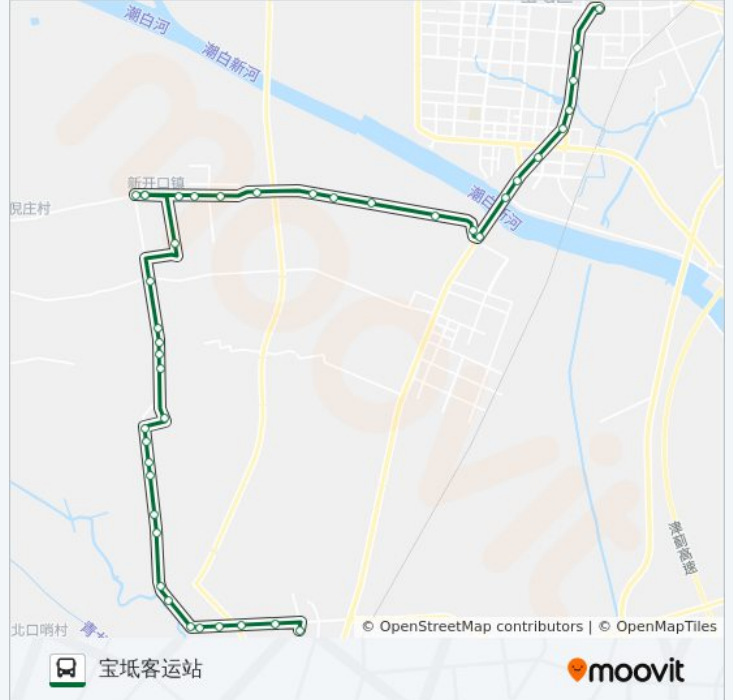

前寒河

薛庄

碱坨

后寒河

龙尾屯

耿庄

新开口集贸市场

公交宝坻9路的时间表

往宝坻客运站方向的时间表

星期一	06:30 - 17:00
星期二	06:30 - 17:00
星期三	06:30 - 17:00
星期四	06:30 - 17:00
星期五	06:30 - 17:00
星期六	06:30 - 17:00
星期日	06:30 - 17:00

公交宝坻9路的信息

方向: 宝坻客运站

站点数量: 42

行车时间: 68 分

途经站点:

- 新开口镇医院
- 新开口集贸市场
- 新开口镇
- 前陈甫
- 新开口开发区
- 八户
- 连子营村
- 果园辛庄
- 王辛庄
- 甘泉
- 小套路口
- 小套村
- 西大套村
- 宝平立交桥
- 东大套村
- 石桥造纸有限公司
- 石桥医院
- 龚家庄
- 石桥工业园
- 宝坻客运站

方向: 龙湾福泰花园

42 站

[查看时间表](#)

- 宝坻汽车站
- 石桥工业园
- 龚家庄
- 石桥医院
- 石桥造纸有限公司
- 东大套村
- 宝平立交桥
- 西大套村
- 小套村

公交宝坻9路的时间表

往龙湾福泰花园方向的时间表

星期一	06:30 - 17:00
星期二	06:30 - 17:00
星期三	06:30 - 17:00
星期四	06:30 - 17:00
星期五	06:30 - 17:00
星期六	06:30 - 17:00
星期日	06:30 - 17:00

连子营村

八户

新开口开发区

前陈甫

新开口镇

新开口集贸市场

新开口镇医院

新开口集贸市场