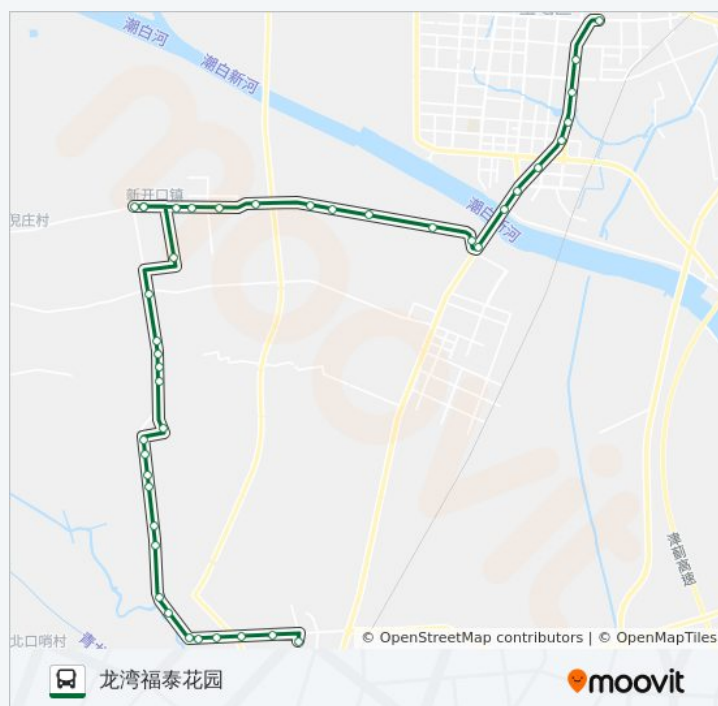

耿庄

龙尾屯

后寒河

碱坨

薛庄

前寒河

西刘举人庄

东南仁孚

韩庄

黄庄

曹庄

小口哨

西寨路口

殷庄

东寨

福苑庄路口

东绣针口

薄庄

寇庄

北旺

龙湾福泰花园

你可以在moovitapp.com下载公交宝坻9路的PDF时间表和线路图。使用[Moovit应用程序](#)查询天津的实时公交、列车时刻表以及公共交通出行指南。

[关于Moovit](#) · [MaaS解决方案](#) · [城市列表](#) · [Moovit社区](#)

© 2023 Moovit - 版权所有