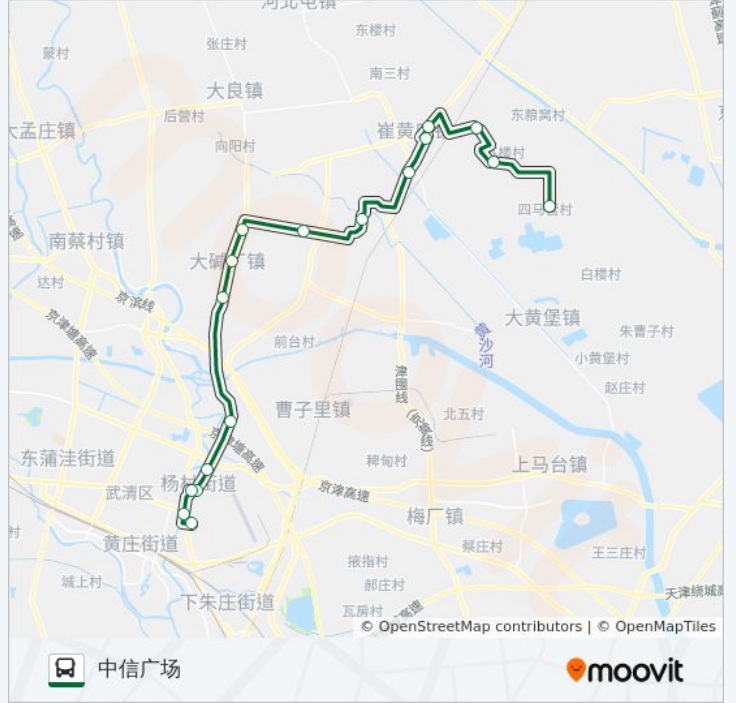

[查看时间表](#)

四马营
康刘庄
大周庄
崔黄口
崔黄口客运站
高家台
王杜庄
周家务
杨凤庄
大碱厂
胡辛庄
薛庄
徐官屯医院
北口
运通广场
邮政局
中信广场

公交武清16路的时间表

往中信广场方向的时间表

| | |
|-----|---------------|
| 星期一 | 06:30 - 21:30 |
| 星期二 | 06:30 - 21:30 |
| 星期三 | 06:30 - 21:30 |
| 星期四 | 06:30 - 21:30 |
| 星期五 | 06:30 - 21:30 |
| 星期六 | 06:30 - 21:30 |
| 星期日 | 06:30 - 21:30 |

公交武清16路的信息

方向: 中信广场

站点数量: 17

行车时间: 42 分

途经站点:

方向: 四马营

17 站

[查看时间表](#)

杨村
 邮政局
 杨村二百
 北口
 徐官屯医院
 薛庄
 胡辛庄
 大碱厂
 杨凤庄
 周家务
 王杜庄
 高家台
 崔黄口客运站
 崔黄口
 大周庄
 康刘庄
 四马营

公交武清16路的时间表 往四马营方向的时间表

| | |
|-----|---------------|
| 星期一 | 06:30 - 21:30 |
| 星期二 | 06:30 - 21:30 |
| 星期三 | 06:30 - 21:30 |
| 星期四 | 06:30 - 21:30 |
| 星期五 | 06:30 - 21:30 |
| 星期六 | 06:30 - 21:30 |
| 星期日 | 06:30 - 21:30 |

公交武清16路的信息

方向: 四马营

站点数量: 17

行车时间: 42 分

途经站点:

你可以在moovitapp.com下载公交武清16路的PDF时间表和线路图。使用[Moovit应用程序](#)查询天津的实时公交、列车时刻表以及公共交通出行指南。

[关于Moovit](#) · [MaaS解决方案](#) · [城市列表](#) · [Moovit社区](#)

© 2024 Moovit - 保留所有权利