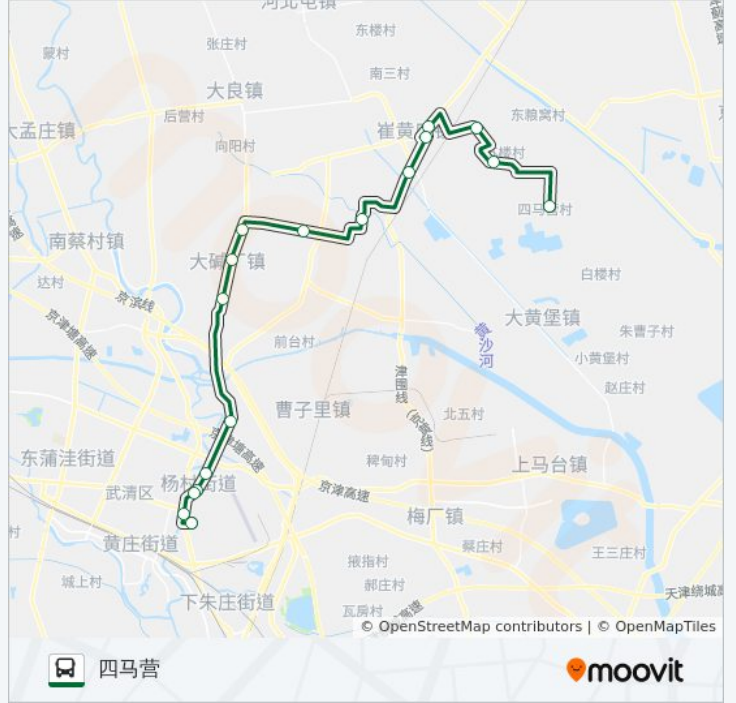

公交武清16路的信息

方向: 中信广场

站点数量: 17

行车时间: 42 分

途经站点:

方向: 四马营

17 站

[查看时间表](#)

杨村
 邮政局
 杨村二百
 北口
 徐官屯医院
 薛庄
 胡辛庄
 大碱厂
 杨凤庄
 周家务
 王杜庄
 高家台
 崔黄口客运站
 崔黄口
 大周庄
 康刘庄
 四马营

公交武清16路的时间表 往四马营方向的时间表

| | |
|-----|---------------|
| 星期一 | 06:30 - 21:30 |
| 星期二 | 06:30 - 21:30 |
| 星期三 | 06:30 - 21:30 |
| 星期四 | 06:30 - 21:30 |
| 星期五 | 06:30 - 21:30 |
| 星期六 | 06:30 - 21:30 |
| 星期日 | 06:30 - 21:30 |

公交武清16路的信息

方向: 四马营

站点数量: 17

行车时间: 42 分

途经站点:

你可以在moovitapp.com下载公交武清16路的PDF时间表和线路图。使用[Moovit应用程序](#)查询天津的实时公交、列车时刻表以及公共交通出行指南。

[关于Moovit](#) · [MaaS解决方案](#) · [城市列表](#) · [Moovit社区](#)

© 2024 Moovit - 保留所有权利

查看实时到站时间