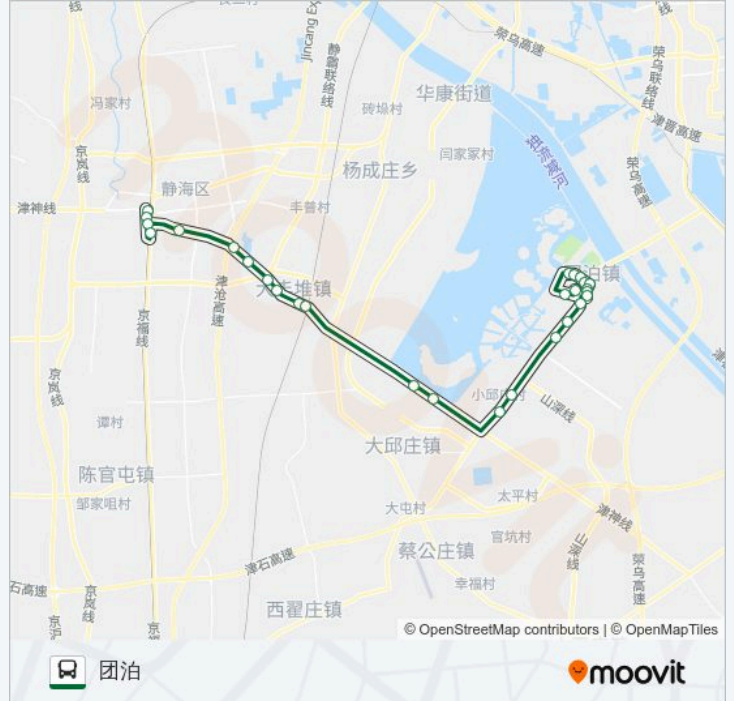

[查看时间表](#)

静海火车站
家具城
南纬一路
旧京福路
静海儿童乐园
于家庄
靳家庄
史家庄
汉普森药业
大丰堆卫生院
大丰堆
大邱庄地税
圣水湖畔
小邱庄
张家房子
林奇郡
仁爱学院
光耀城
孟家房子
吴家堡
团泊村委

公交静海869路的时间表

往团泊方向的时间表

星期一	08:00 - 17:00
星期二	08:00 - 17:00
星期三	08:00 - 17:00
星期四	08:00 - 17:00
星期五	08:00 - 17:00
星期六	08:00 - 17:00
星期日	08:00 - 17:00

公交静海869路的信息**方向:** 团泊**站点数量:** 28**行车时间:** 46 分**途经站点:**

团泊医院

团泊湖庭院

听湖苑

依湖苑

美湖苑

静湖苑

团泊

方向: 静海火车站

28 站

[查看时间表](#)

团泊

静湖苑

美湖苑

依湖苑

听湖苑

公交静海869路的信息

方向: 静海火车站

站点数量: 28

行车时间: 46 分

途经站点:

大丰堆卫生院

汉普森药业

史家庄