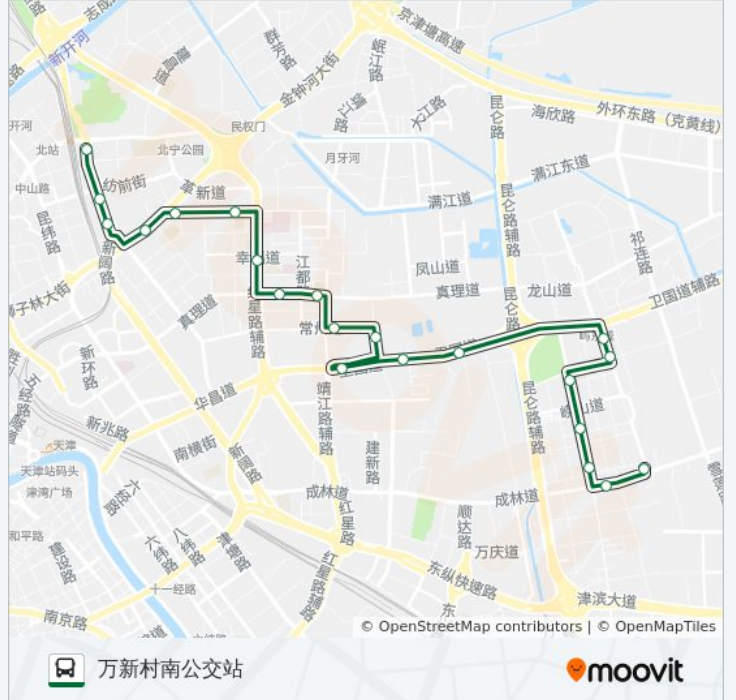

公交32(万新村南公交站)共有2条行车路线。工作日的服务时间为：

(1) 万新村南公交站: 05:20 - 23:00(2) 北站: 05:15 - 22:20

使用Moovit找到公交32路离你最近的站点，以及公交32路下车车的到站时间。

方向: 万新村南公交站

21 站

[查看时间表](#)

- 北站
- 花园里
- 金钟河大街
- 开云大厦
- 芳景里
- 王串场
- 正义道
- 秀山花园
- 玉山里
- 常州里
- 益寿东里
- 益寿里
- 翠阜新村
- 上杭花园
- 松风东里
- 沙柳北路
- 盘山道
- 崂山道
- 香山道
- 武警医院
- 万新村南公交站

公交32路的时间表

往万新村南公交站方向的时间表

星期一	05:20 - 23:00
星期二	05:20 - 23:00
星期三	05:20 - 23:00
星期四	05:20 - 23:00
星期五	05:20 - 23:00
星期六	05:20 - 23:00
星期日	05:20 - 23:00

公交32路的信息

方向: 万新村南公交站

站点数量: 21

行车时间: 28 分

途经站点:

方向: 北站

21 站

[查看时间表](#)

- 万新村南公交站
- 武警医院
- 香山道
- 崂山道
- 万新村北公交站
- 松风西里
- 天山北路
- 天津八中
- 上杭花园
- 翠阜新村
- 益寿东里
- 常州里
- 玉山里
- 秀山花园
- 正义道
- 王串场
- 芳景里
- 开云大厦

公交32路的时间表

往北站方向的时间表

星期一	05:15 - 22:20
星期二	05:15 - 22:20
星期三	05:15 - 22:20
星期四	05:15 - 22:20
星期五	05:15 - 22:20
星期六	05:15 - 22:20
星期日	05:15 - 22:20

公交32路的信息

方向: 北站

站点数量: 21

行车时间: 28 分

途经站点:

金钟河大街

花园里

北站