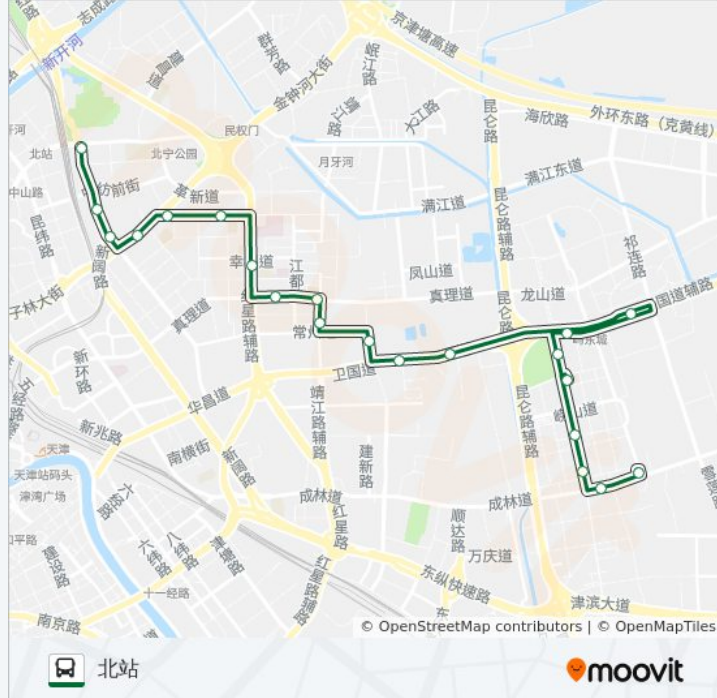

公交32(万新村南公交站)共有2条行车路线。工作日的服务时间为：

(1) 万新村南公交站: 05:20 - 23:00(2) 北站: 05:15 - 22:20

使用Moovit找到公交32路离你最近的站点，以及公交32路下车车的到站时间。

方向: 万新村南公交站

21 站

[查看时间表](#)

- 北站
- 花园里
- 金钟河大街
- 开云大厦
- 芳景里
- 王串场
- 正义道
- 秀山花园
- 玉山里
- 常州里
- 益寿东里
- 益寿里
- 翠阜新村
- 上杭花园
- 松风东里
- 沙柳北路
- 盘山道
- 崂山道
- 香山道
- 武警医院
- 万新村南公交站

公交32路的时间表

往万新村南公交站方向的时间表

星期一	05:20 - 23:00
星期二	05:20 - 23:00
星期三	05:20 - 23:00
星期四	05:20 - 23:00
星期五	05:20 - 23:00
星期六	05:20 - 23:00
星期日	05:20 - 23:00

公交32路的信息

方向: 万新村南公交站

站点数量: 21

行车时间: 28 分

途经站点:

方向: 北站

21 站

[查看时间表](#)

- 万新村南公交站
- 武警医院
- 香山道
- 崂山道
- 万新村北公交站
- 松风西里
- 天山北路
- 天津八中
- 上杭花园
- 翠阜新村
- 益寿东里
- 常州里
- 玉山里
- 秀山花园
- 正义道
- 王串场
- 芳景里
- 开云大厦

公交32路的时间表

往北站方向的时间表

星期一	05:15 - 22:20
星期二	05:15 - 22:20
星期三	05:15 - 22:20
星期四	05:15 - 22:20
星期五	05:15 - 22:20
星期六	05:15 - 22:20
星期日	05:15 - 22:20

公交32路的信息

方向: 北站

站点数量: 21

行车时间: 28 分

途经站点:

金钟河大街

花园里

北站