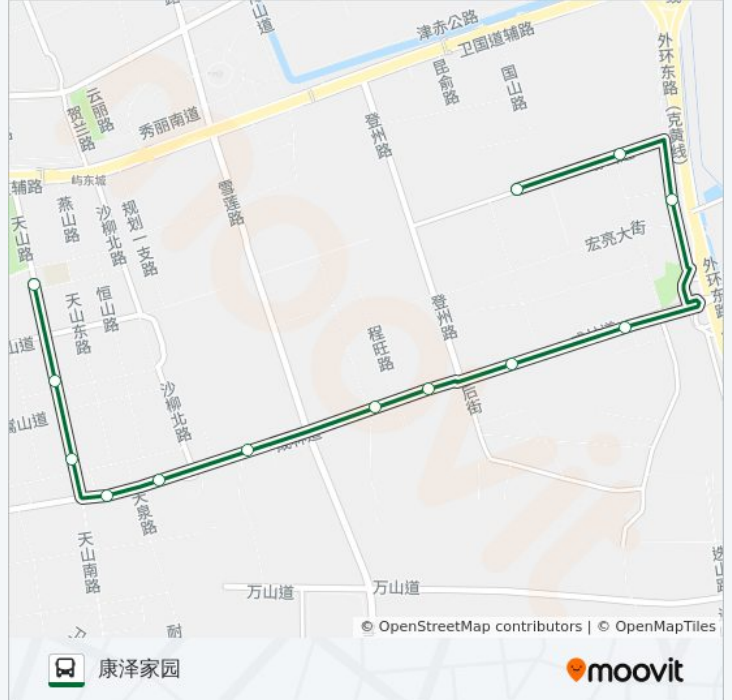

公交339路的信息

方向: 万新村北公交站

站点数量: 13

行车时间: 19分

途经站点:

## 方向: 康泽家园

13 站

[查看时间表](#)

- 盘山道
- 崂山道
- 香山道
- 武警医院
- 万新村南
- 杨台
- 工地
- 程林二村
- 香邑家园
- 好新家园
- 惠泽沁园
- 惠泽嘉园
- 康泽家园

## 公交339路的时间表

往康泽家园方向的时间表

星期一	06:10 - 21:30
星期二	06:10 - 21:30
星期三	06:10 - 21:30
星期四	06:10 - 21:30
星期五	06:10 - 21:30
星期六	06:10 - 21:30
星期日	06:10 - 21:30

## 公交339路的信息

方向: 康泽家园

站点数量: 13

行车时间: 19 分

途经站点:

你可以在moovitapp.com下载公交339路的PDF时间表和线路图。使用[Moovit应用程序](#)查询天津的实时公交、列车时刻表以及公共交通出行指南。

[关于Moovit](#) · [MaaS解决方案](#) · [城市列表](#) · [Moovit社区](#)

© 2023 Moovit - 版权所有