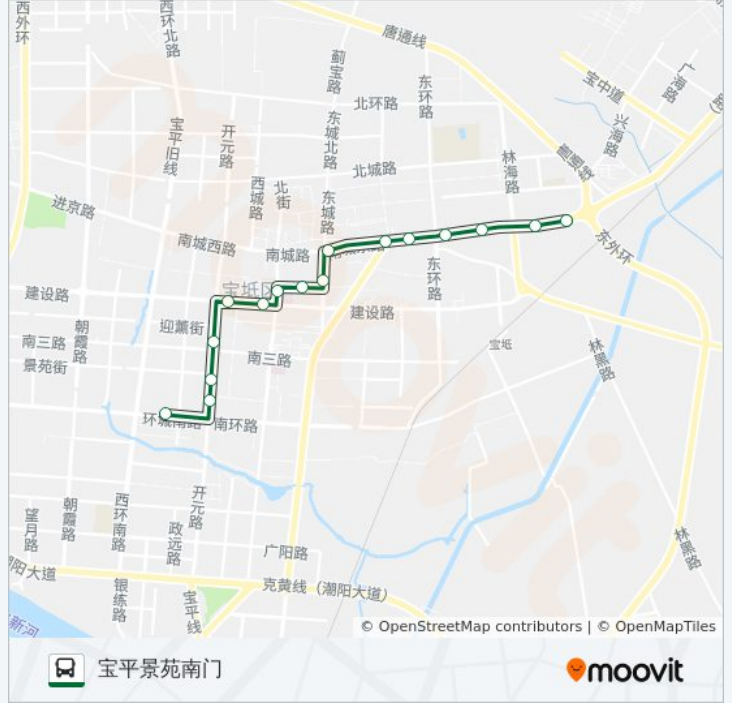

📍 594路

五里铺

以网页模式查看

公交594(五里铺)共有2条行车路线。工作日的服务时间为：

(1) 五里铺: 06:30 - 19:00(2) 宝平景苑南门: 07:00 - 19:30

使用Moovit找到公交594路离你最近的站点，以及公交594路下车车的到站时间。

方向: 五里铺

16站

五里铺

公交594路的时间表

往五里铺方向的时间表

星期一	06:30 - 19:00
星期二	06:30 - 19:00
星期三	06:30 - 19:00
星期四	06:30 - 19:00
星期五	06:30 - 19:00
星期六	06:30 - 19:00
星期日	06:30 - 19:00

公交594路的信息

方向: 五里铺

站点数量: 16

行车时间: 19分

途经站点:

方向: 宝平景苑南门

16 站

[查看时间表](#)

- 五里铺
- 公路工程队
- 渤海医院
- 交通大楼
- 宝坻交警支队
- 交通局
- 京东第一集
- 文化广场
- 宝坻宾馆
- 宝坻医院
- 中保楼
- 宝坻三中
- 健身公园
- 鸣石苑
- 宝平景苑
- 宝平景苑南门

公交594路的时间表

往宝平景苑南门方向的时间表

星期一	07:00 - 19:30
星期二	07:00 - 19:30
星期三	07:00 - 19:30
星期四	07:00 - 19:30
星期五	07:00 - 19:30
星期六	07:00 - 19:30
星期日	07:00 - 19:30

公交594路的信息

方向: 宝平景苑南门

站点数量: 16

行车时间: 19 分

途经站点:

你可以在moovitapp.com下载公交594路的PDF时间表和线路图。使用[Moovit应用程序](#)查询天津的实时公交、列车时刻表以及公共交通出行指南。

[关于Moovit](#) · [MaaS解决方案](#) · [城市列表](#) · [Moovit社区](#)

© 2023 Moovit - 版权所有