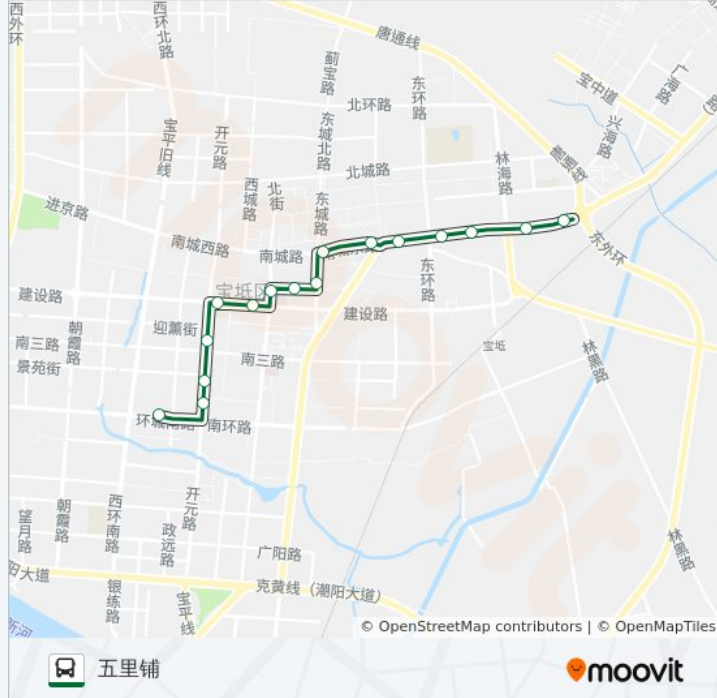

宝坻宾馆

文化广场

京东第一集

交通局

宝坻交警支队

交通大楼

渤海医院

公路工程队

五里铺

公交594路的时间表

往五里铺方向的时间表

星期一	06:30 - 19:00
星期二	06:30 - 19:00
星期三	06:30 - 19:00
星期四	06:30 - 19:00
星期五	06:30 - 19:00
星期六	06:30 - 19:00
星期日	06:30 - 19:00

公交594路的信息

方向: 五里铺

站点数量: 16

行车时间: 19分

途经站点:

方向: 宝平景苑南门

16 站

[查看时间表](#)

- 五里铺
- 公路工程队
- 渤海医院
- 交通大楼
- 宝坻交警支队
- 交通局
- 京东第一集
- 文化广场
- 宝坻宾馆
- 宝坻医院
- 中保楼
- 宝坻三中
- 健身公园
- 鸣石苑
- 宝平景苑
- 宝平景苑南门

公交594路的时间表

往宝平景苑南门方向的时间表

星期一	07:00 - 19:30
星期二	07:00 - 19:30
星期三	07:00 - 19:30
星期四	07:00 - 19:30
星期五	07:00 - 19:30
星期六	07:00 - 19:30
星期日	07:00 - 19:30

公交594路的信息

方向: 宝平景苑南门

站点数量: 16

行车时间: 19 分

途经站点:

你可以在moovitapp.com下载公交594路的PDF时间表和线路图。使用[Moovit应用程序](#)查询天津的实时公交、列车时刻表以及公共交通出行指南。

[关于Moovit](#) · [MaaS解决方案](#) · [城市列表](#) · [Moovit社区](#)

© 2023 Moovit - 版权所有