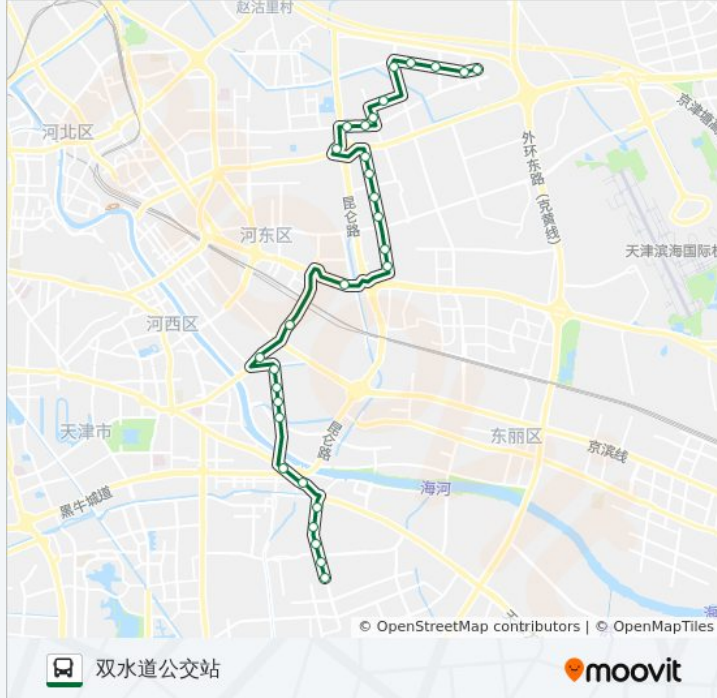

#### 公交623路的时间表

往双水道公交站方向的时间表

星期一	06:00 - 21:00
星期二	06:00 - 21:00
星期三	06:00 - 21:00
星期四	06:00 - 21:00
星期五	06:00 - 21:00
星期六	06:00 - 21:00
星期日	06:00 - 21:00

#### 公交623路的信息

方向: 双水道公交站

站点数量: 30

行车时间: 47 分

途经站点:

- 郑庄子
- 钢丝绳厂
- 复兴门
- 小海地大队
- 四季馨园
- 茂名道
- 陵水道
- 双水道

## 方向: 李明庄公交站

29 站  
[查看时间表](#)

- 微山路双水道
- 陵水道
- 茂名道
- 四季馨园
- 小海地大队
- 洞庭一号桥
- 郑庄子
- 富民商业街
- 富华小区
- 二宫南门
- 新村口
- 二宫
- 中山门二号路
- 南大桥
- 天山南路
- 万新公寓
- 香山道
- 崂山道

## 公交623路的信息

方向: 李明庄公交站

站点数量: 29

行车时间: 45 分

途经站点:

盘山道  
凤歧里  
龙山道昆仑路口  
贺兰路  
蓝山园  
橙翠园  
满江东路  
昆俞家园南门  
昆俞北路  
明盛园  
李明庄公交站

你可以在moovitapp.com下载公交623路的PDF时间表和线路图。使用[Moovit应用程序](#)查询天津的实时公交、列车时刻表以及公共交通出行指南。