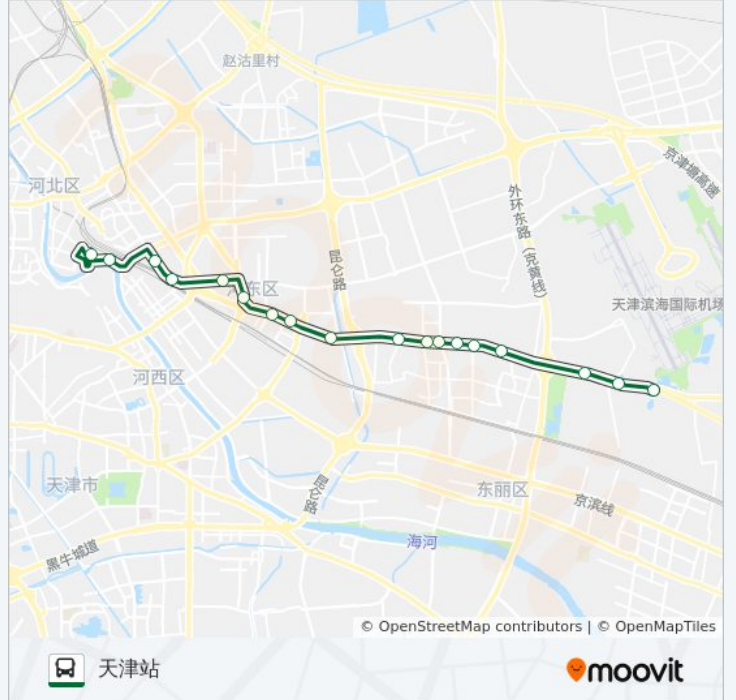

📍 666路

天津站

以网页模式查看

公交666((天津站))共有2条行车路线。工作日的服务时间为：

(1) 天津站: 06:15 - 21:00(2) 民航大学: 06:30 - 22:00

使用Moovit找到公交666路离你最近的站点，以及公交666路下车车的到站时间。

方向: 天津站

18站

[查看时间表](#)

民航大学  
民航宾馆  
财城大厦  
南程林  
天津家具街  
程林公墓  
雪莲桥  
东城家园  
电表厂  
南大桥  
东兴立交桥  
泰兴南路  
东风立交桥  
天津工业大学  
华北医院  
南横街  
天津站海河广场  
天津站

公交666路的时间表

往天津站方向的时间表

星期一	06:15 - 21:00
星期二	06:15 - 21:00
星期三	06:15 - 21:00
星期四	06:15 - 21:00
星期五	06:15 - 21:00
星期六	06:15 - 21:00
星期日	06:15 - 21:00

公交666路的信息

方向: 天津站

站点数量: 18

行车时间: 35分

途经站点:

**方向: 民航大学**

17 站  
[查看时间表](#)

- 天津站
- 口腔医院
- 南横街
- 华北医院
- 天津工业大学
- 东风立交桥
- 泰兴南路
- 东兴立交桥
- 南大桥
- 电表厂
- 东城家园
- 雪莲桥
- 程林公墓
- 东方花市
- 财城大厦
- 民航宾馆
- 民航大学

**公交666路的时间表**  
 往民航大学方向的时间表

星期一	06:30 - 22:00
星期二	06:30 - 22:00
星期三	06:30 - 22:00
星期四	06:30 - 22:00
星期五	06:30 - 22:00
星期六	06:30 - 22:00
星期日	06:30 - 22:00

**公交666路的信息**

方向: 民航大学  
 站点数量: 17  
 行车时间: 34 分  
 途经站点: