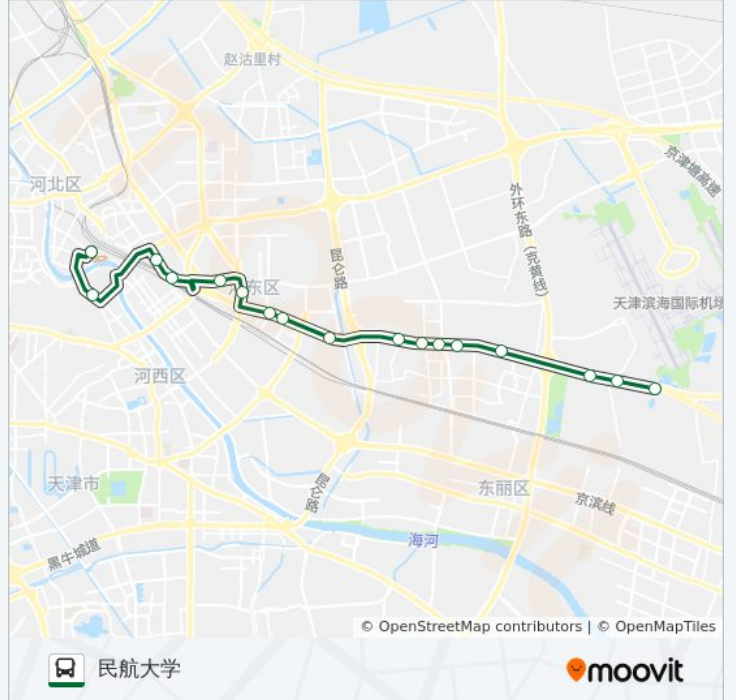

📍 666路

天津站

以网页模式查看

公交666((天津站))共有2条行车路线。工作日的服务时间为：

(1) 天津站: 06:15 - 21:00(2) 民航大学: 06:30 - 22:00

使用Moovit找到公交666路离你最近的站点，以及公交666路下车车的到站时间。

方向: 天津站

18站

[查看时间表](#)

民航大学  
民航宾馆  
财城大厦  
南程林  
天津家具街  
程林公墓  
雪莲桥  
东城家园  
电表厂  
南大桥  
东兴立交桥  
泰兴南路  
东风立交桥  
天津工业大学  
华北医院  
南横街  
天津站海河广场  
天津站

公交666路的时间表

往天津站方向的时间表

星期一	06:15 - 21:00
星期二	06:15 - 21:00
星期三	06:15 - 21:00
星期四	06:15 - 21:00
星期五	06:15 - 21:00
星期六	06:15 - 21:00
星期日	06:15 - 21:00

公交666路的信息

方向: 天津站

站点数量: 18

行车时间: 35分

途经站点:

**方向: 民航大学**

17 站  
[查看时间表](#)

- 天津站
- 口腔医院
- 南横街
- 华北医院
- 天津工业大学
- 东风立交桥
- 泰兴南路
- 东兴立交桥
- 南大桥
- 电表厂
- 东城家园
- 雪莲桥
- 程林公墓
- 东方花市
- 财城大厦
- 民航宾馆
- 民航大学

**公交666路的时间表**  
 往民航大学方向的时间表

星期一	06:30 - 22:00
星期二	06:30 - 22:00
星期三	06:30 - 22:00
星期四	06:30 - 22:00
星期五	06:30 - 22:00
星期六	06:30 - 22:00
星期日	06:30 - 22:00

**公交666路的信息**

方向: 民航大学  
 站点数量: 17  
 行车时间: 34 分  
 途经站点: