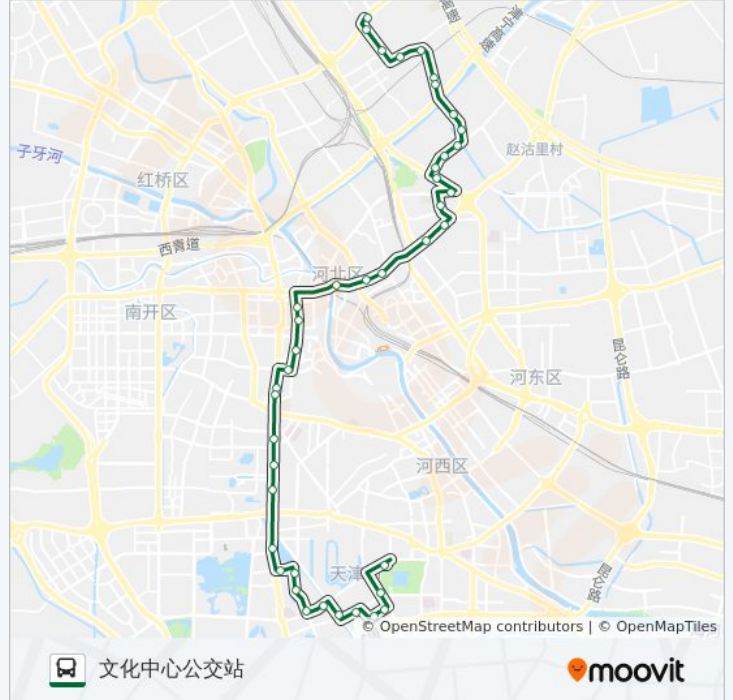

公交675(文化中心公交站)共有2条行车路线。工作日的服务时间为：

(1) 文化中心公交站: 06:10 - 21:00(2) 田园小区: 06:15 - 21:30

使用Moovit找到公交675路离你最近的站点，以及公交675路下车班的到站时间。

方向: 文化中心公交站

41 站

[查看时间表](#)

- 田园小区
- 三千路
- 民宜里
- 玉琢里
- 玉翠里
- 纸箱厂
- 红星桥
- 红星支路
- 利民站
- 建昌桥
- 泗阳道
- 工程学校
- 建昌道
- 天津服装城
- 润园里
- 王串场四号路
- 开云大厦
- 小树林
- 十字街
- 望海楼
- 城厢东路
- 鼓楼东

公交675路的时间表

往文化中心公交站方向的时间表

星期一	06:10 - 21:00
星期二	06:10 - 21:00
星期三	06:10 - 21:00
星期四	06:10 - 21:00
星期五	06:10 - 21:00
星期六	06:10 - 21:00
星期日	06:10 - 21:00

公交675路的信息

方向: 文化中心公交站

站点数量: 41

行车时间: 59 分

途经站点:

南市食品街  
南门外大街  
陞安大街  
海光寺  
六里台  
七里台  
八里台  
天塔  
环湖医院  
气象南里  
华夏未来  
体院北  
宾水桥  
紫桂苑  
西园西里  
西园南里  
天津老年大学  
宾馆南道  
文化中心公交站

## 方向: 田园小区

43 站

[查看时间表](#)

文化中心公交站  
宾馆南道  
天津老年大学  
西园南里  
西园西里  
宾水南里  
环湖东路  
育贤里  
体院北公交站  
华夏未来