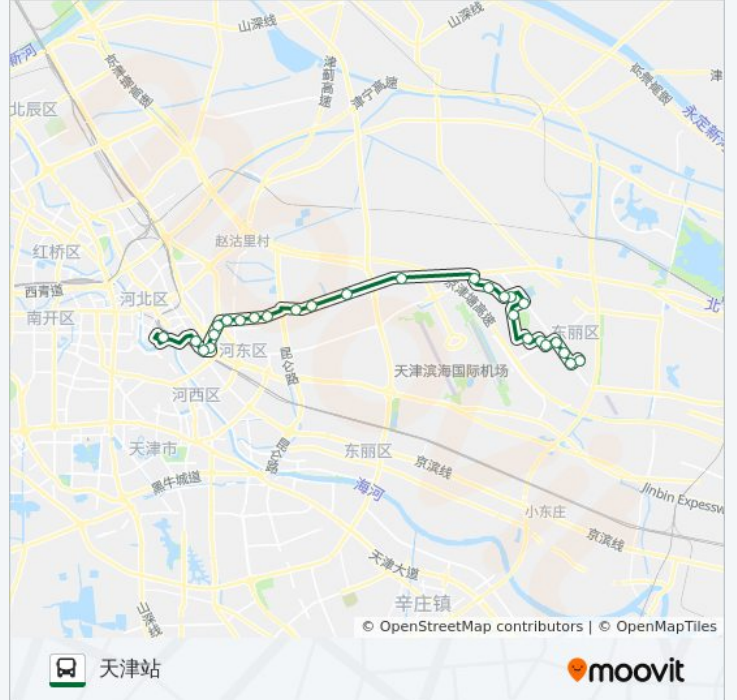

天津八中

天山北路

上杭花园

翠阜新村

益寿里

祈和新苑

中北里

公交689路的时间表

往天津站方向的时间表

星期一	06:15 - 20:20
星期二	06:15 - 20:20
星期三	06:15 - 20:20
星期四	06:15 - 20:20
星期五	06:15 - 20:20
星期六	06:15 - 20:20
星期日	06:15 - 20:20

公交689路的信息

方向: 天津站

站点数量: 27

行车时间: 52 分

途经站点:

长征路

唐家口

华北医院

南横街

天津站

你可以在moovitapp.com下载公交689路的PDF时间表和线路图。使用[Moovit应用程序](#)查询天津的实时公交、列车时刻表以及公共交通出行指南。

[关于Moovit](#) · [MaaS解决方案](#) · [城市列表](#) · [Moovit社区](#)

© 2023 Moovit - 版权所有

查看实时到站时间