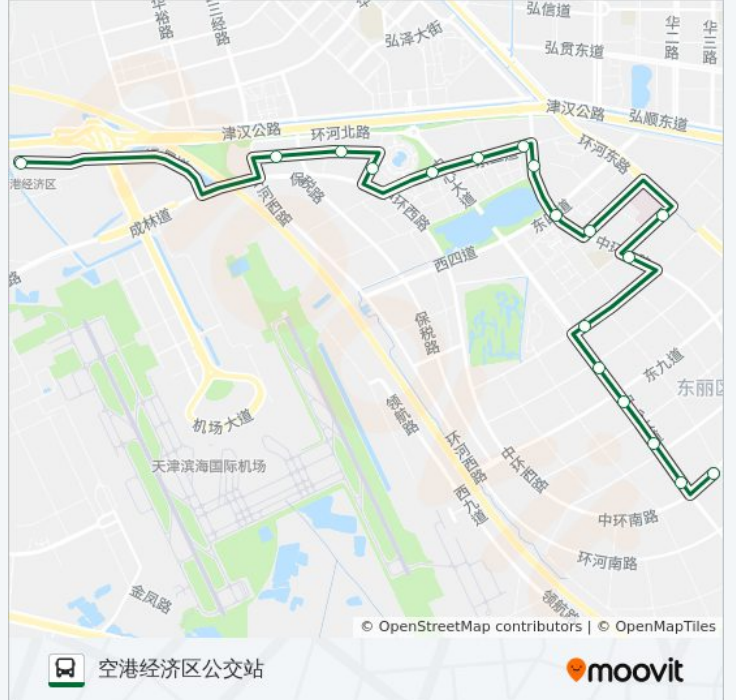

空港经济区海关

空港商务园西区

汽车园北路

环河西路

空港地铁公交站

## 方向: 空港经济区公交站

18 站

[查看时间表](#)

- 空港地铁站
- 环河西路
- 汽车园北路
- 空港商务园西区
- 空港经济区海关
- 空港奥特莱斯南
- 中环东路
- 东二道
- 空港经济区图书馆
- 东五道中环东路
- 空港医院
- 空港经济区学校
- 景和路
- 西八道
- 中心大道西九道
- 中心大道西十一道
- 中心大道中环南路
- 空港经济区公交站

## 公交692路的时间表

往空港经济区公交站方向的时间表

星期一	06:00 - 21:30
星期二	06:00 - 21:30
星期三	06:00 - 21:30
星期四	06:00 - 21:30
星期五	06:00 - 21:30
星期六	06:00 - 21:30
星期日	06:00 - 21:30

## 公交692路的信息

方向: 空港经济区公交站

站点数量: 18

行车时间: 31 分

途经站点:

你可以在moovitapp.com下载公交692路的PDF时间表和线路图。使用[Moovit应用程序](#)查询天津的实时公交、列车时刻表以及公共交通出行指南。

[关于Moovit](#) · [MaaS解决方案](#) · [城市列表](#) · [Moovit社区](#)

© 2023 Moovit - 版权所有