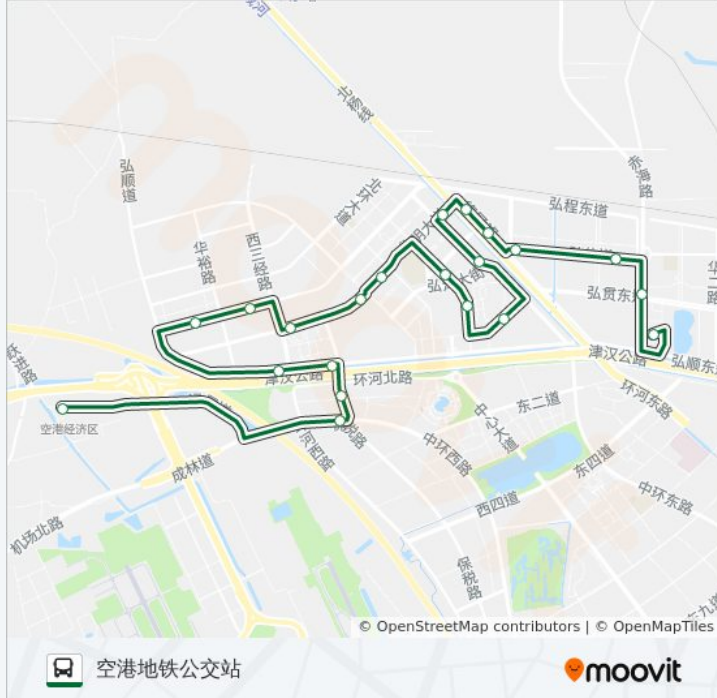

#### 公交695路的信息

方向: 华明新家园南

站点数量: 21

行车时间: 34 分

途经站点:

**方向: 空港地铁公交站**

21 站

[查看时间表](#)

- 华明新家园南
- 恒大名都
- 海上国际城
- 华润橡树湾
- 旭园
- 紫园
- 翠园
- 泽园
- 华明街道办事处
- 建邦时代汇
- 世博华明馆
- 德园
- 家家幸福商业中心
- Eod总部港北
- 黎明安防城
- 低碳产业基地
- 华明集团
- 金泰丽湾

**公交695路的时间表**

往空港地铁公交站方向的时间表

星期一	06:15 - 20:30
星期二	06:15 - 20:30
星期三	06:15 - 20:30
星期四	06:15 - 20:30
星期五	06:15 - 20:30
星期六	06:15 - 20:30
星期日	06:15 - 20:30

**公交695路的信息**

方向: 空港地铁公交站

站点数量: 21

行车时间: 34 分

途经站点:

空港汽车园

保税路

空港地铁公交站