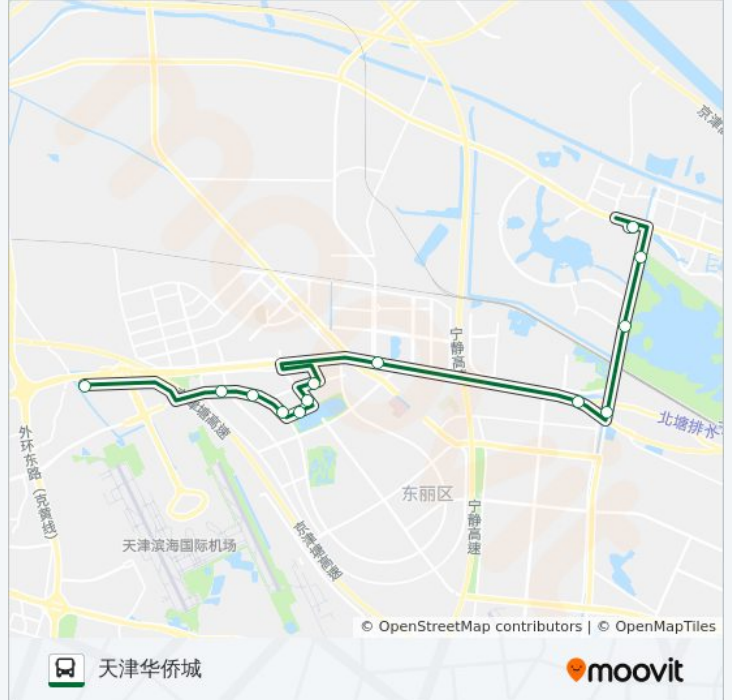

赤贯桥

山岭子

武警后勤学院

节能科技园

欢乐谷东

天津华侨城

公交696路的时间表

往天津华侨城方向的时间表

星期一	06:40 - 20:40
星期二	06:40 - 20:40
星期三	06:40 - 20:40
星期四	06:40 - 20:40
星期五	06:40 - 20:40
星期六	06:40 - 20:40
星期日	06:40 - 20:40

公交696路的信息

方向: 天津华侨城

站点数量: 13

行车时间: 28 分

途经站点:

方向: 空港地铁公交站

13 站

[查看时间表](#)

- 天津华侨城
- 欢乐谷东
- 节能科技园
- 武警后勤学院
- 武警后勤学院
- 赤贯桥
- 空港奥特莱斯南
- 空港经济区管委会
- 空港投资服务中心
- 西三道
- 汽车园东路
- 保税路
- 空港地铁公交站

公交696路的时间表

往空港地铁公交站方向的时间表

星期一	06:30 - 20:00
星期二	06:30 - 20:00
星期三	06:30 - 20:00
星期四	06:30 - 20:00
星期五	06:30 - 20:00
星期六	06:30 - 20:00
星期日	06:30 - 20:00

公交696路的信息

方向: 空港地铁公交站

站点数量: 13

行车时间: 28 分

途经站点:

你可以在moovitapp.com下载公交696路的PDF时间表和线路图。使用[Moovit应用程序](#)查询天津的实时公交、列车时刻表以及公共交通出行指南。

[关于Moovit](#) · [MaaS解决方案](#) · [城市列表](#) · [Moovit社区](#)

© 2023 Moovit - 版权所有