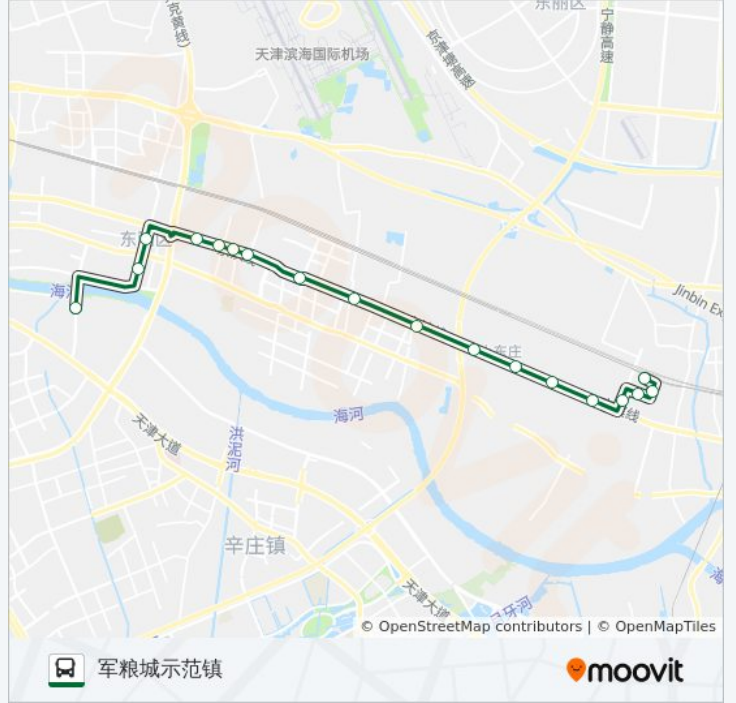

军丽园

军华园

军粮城示范镇

公交716路的时间表

往军粮城示范镇方向的时间表

星期一	06:30 - 19:00
星期二	06:30 - 19:00
星期三	06:30 - 19:00
星期四	06:30 - 19:00
星期五	06:30 - 19:00
星期六	06:30 - 19:00
星期日	06:30 - 19:00

公交716路的信息

方向: 军粮城示范镇

站点数量: 18

行车时间: 36 分

途经站点:

## 方向: 崔家码头

17 站

[查看时间表](#)

- 军粮城示范镇
- 军华园
- 军丽园
- 大安道
- 务本一村
- 十三顷
- 小东庄
- 小东庄轻轨站
- 中河
- 四合庄
- 东丽新业广场
- 驯海路
- 丰年村
- 新立村轻轨站
- 张贵庄
- 栖霞道
- 崔家码头

## 公交716路的时间表

往崔家码头方向的时间表

星期一	06:30 - 19:00
星期二	06:30 - 19:00
星期三	06:30 - 19:00
星期四	06:30 - 19:00
星期五	06:30 - 19:00
星期六	06:30 - 19:00
星期日	06:30 - 19:00