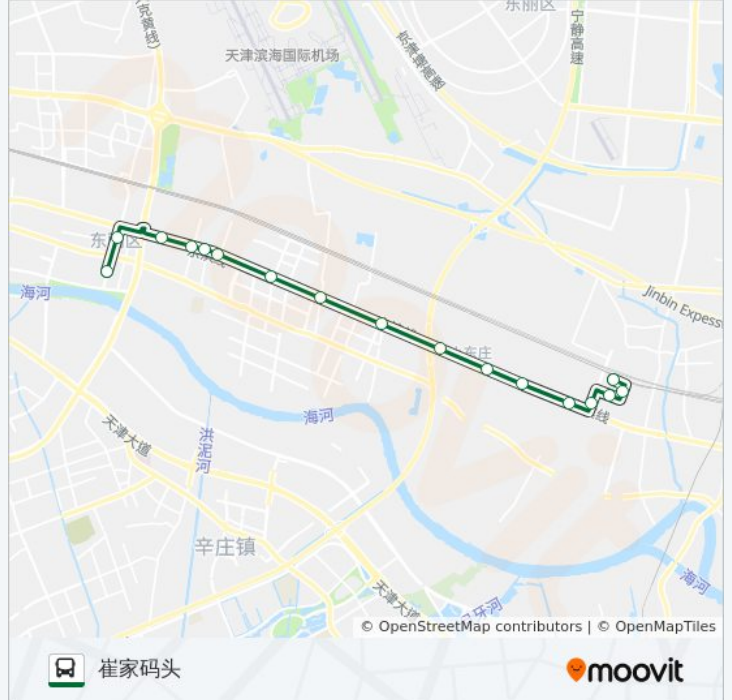

站点数量: 18

行车时间: 36 分

途经站点:

## 方向: 崔家码头

17 站

[查看时间表](#)

- 军粮城示范镇
- 军华园
- 军丽园
- 大安道
- 务本一村
- 十三顷
- 小东庄
- 小东庄轻轨站
- 中河
- 四合庄
- 东丽新业广场
- 驯海路
- 丰年村
- 新立村轻轨站
- 张贵庄
- 栖霞道
- 崔家码头

## 公交716路的时间表

往崔家码头方向的时间表

星期一	06:30 - 19:00
星期二	06:30 - 19:00
星期三	06:30 - 19:00
星期四	06:30 - 19:00
星期五	06:30 - 19:00
星期六	06:30 - 19:00
星期日	06:30 - 19:00

## 公交716路的信息

方向: 崔家码头

站点数量: 17

行车时间: 32 分

途经站点:

你可以在moovitapp.com下载公交716路的PDF时间表和线路图。使用[Moovit应用程序](#)查询天津的实时公交、列车时刻表以及公共交通出行指南。

[关于Moovit](#) · [MaaS解决方案](#) · [城市列表](#) · [Moovit社区](#)

© 2023 Moovit - 版权所有