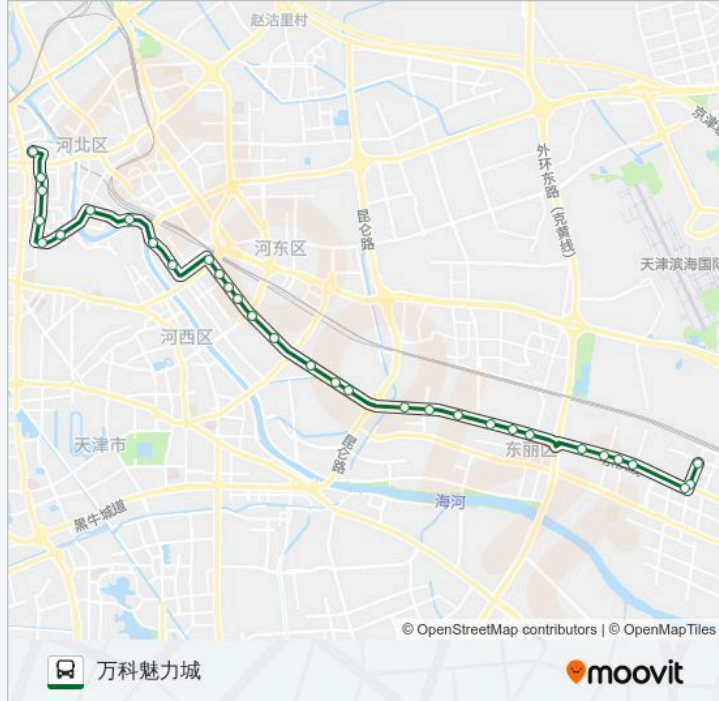

#### 公交806路的信息

方向: 万科魅力城

站点数量: 32

行车时间: 52 分

途经站点:

二号桥

詹庄子

造纸宿舍

### 方向: 大胡同商贸中心

35 站

[查看时间表](#)

万科魅力城

宜家家居东丽

东丽新业广场

驯海路

丰年村

### 公交806路的信息

方向: 大胡同商贸中心

站点数量: 35

行车时间: 54 分

途经站点: