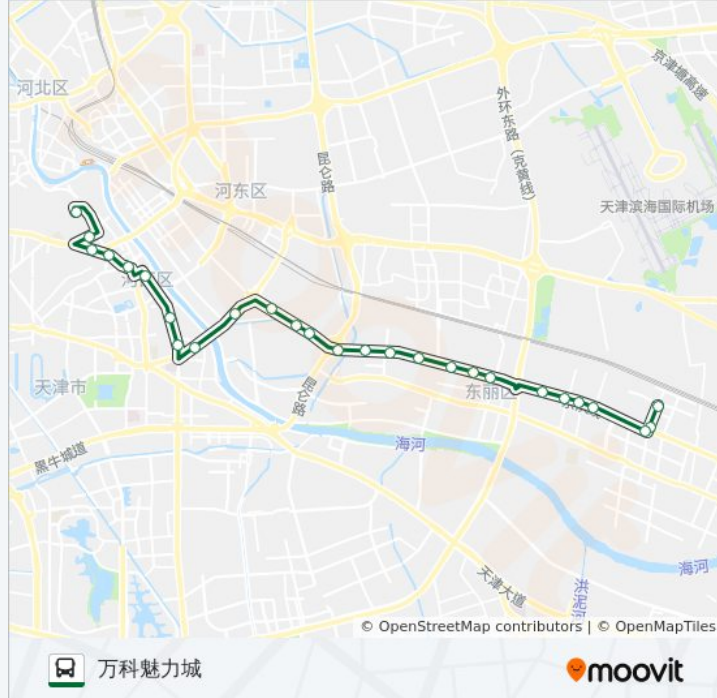

## 公交830路的时间表

往万科魅力城方向的时间表

星期一	06:20 - 21:30
星期二	06:20 - 21:30
星期三	06:20 - 21:30
星期四	06:20 - 21:30
星期五	06:20 - 21:30
星期六	06:20 - 21:30
星期日	06:20 - 21:30

## 公交830路的信息

**方向:** 万科魅力城

**站点数量:** 27

**行车时间:** 44 分

**途经站点:**

丰年村

驯海路

东丽新业广场

### 方向: 中心公园

26 站

[查看时间表](#)

万科魅力城

宜家家居东丽

东丽新业广场

驯海路

丰年村