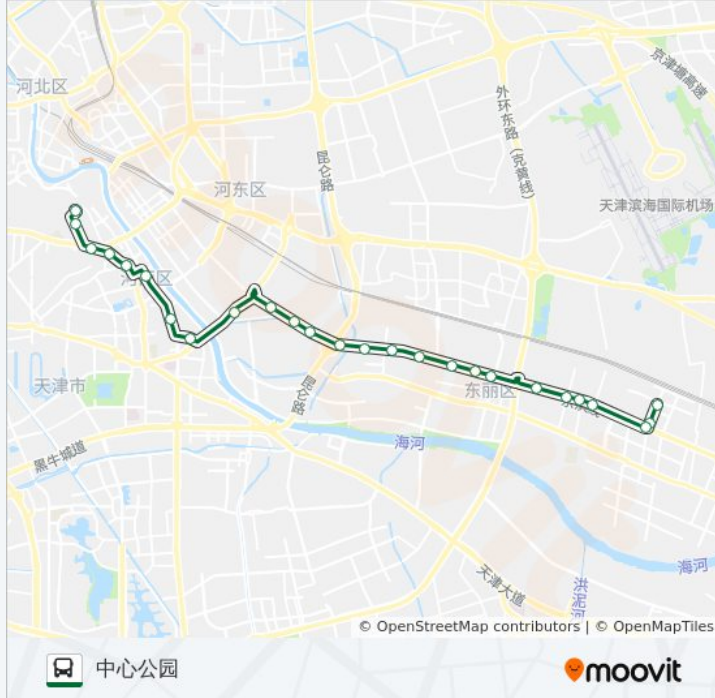

### 公交830路的时间表

往中心公园方向的时间表

星期一	06:00 - 21:00
星期二	06:00 - 21:00
星期三	06:00 - 21:00
星期四	06:00 - 21:00
星期五	06:00 - 21:00
星期六	06:00 - 21:00
星期日	06:00 - 21:00

### 公交830路的信息

方向: 中心公园

站点数量: 26

行车时间: 43 分

途经站点:

挂甲寺  
小刘庄  
海河中学  
大营门  
小营门  
湖北路  
荣善西里  
中心公园

你可以在moovitapp.com下载公交830路的PDF时间表和线路图。使用[Moovit应用程序](#)查询天津的实时公交、列车时刻表以及公共交通出行指南。

[关于Moovit](#) · [MaaS解决方案](#) · [城市列表](#) · [Moovit社区](#)

© 2023 Moovit - 版权所有