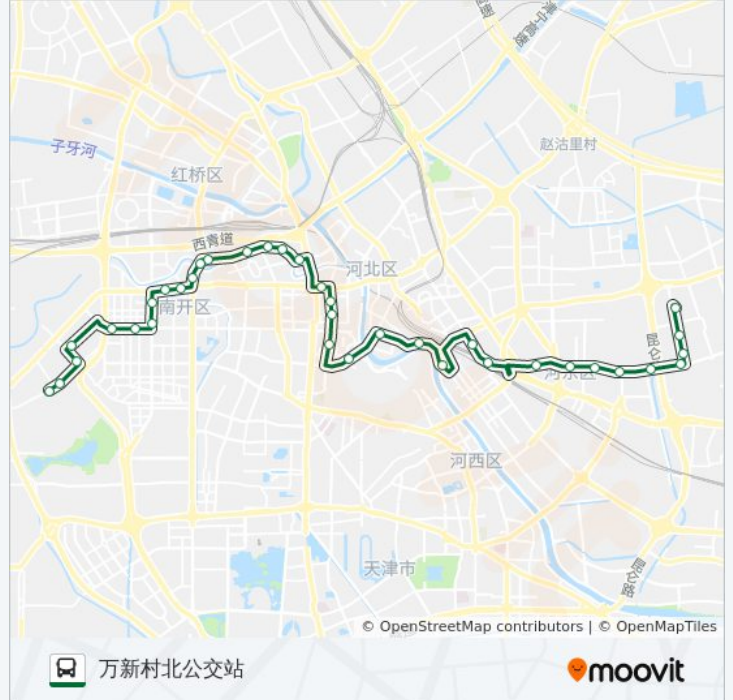

#### 公交836路的信息

方向: 万新村北公交站

站点数量: 36

行车时间: 56 分

途经站点:

意式风情区

天津站海河广场

六纬路六经路

南横街

华北医院

天津工业大学

制药厂

儿童村

军事交通学院

东局子

天山路

香山道

崂山道

万新村北公交站

### 方向: 东姜井公交站

37 站

[查看时间表](#)

万新村北公交站

崂山道

香山道

天山路

东局子