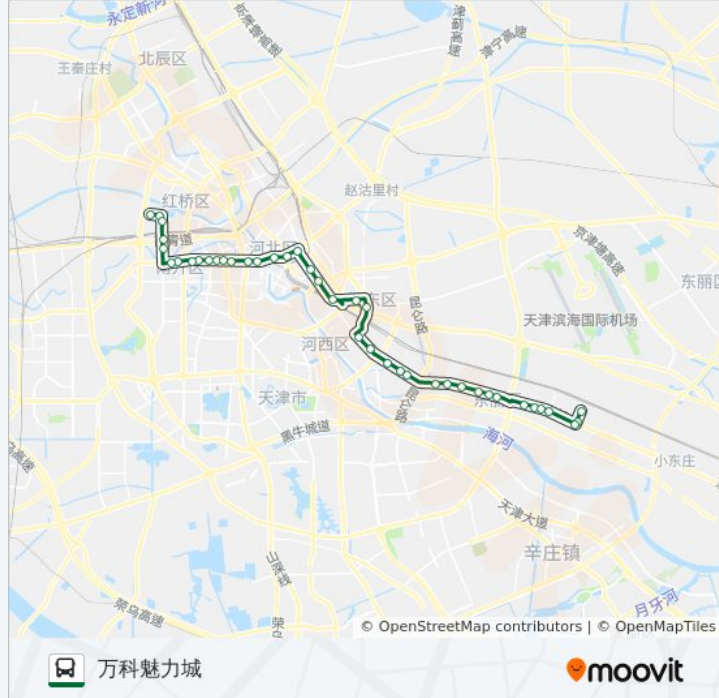

跃进路

张贵庄

新立村轻轨站

丰年村

驯海路

东丽新业广场

宜家家居东丽

万科魅力城

方向: 水木天成公交站

42 站

[查看时间表](#)

万科魅力城

宜家家居东丽

东丽新业广场

驯海路

丰年村