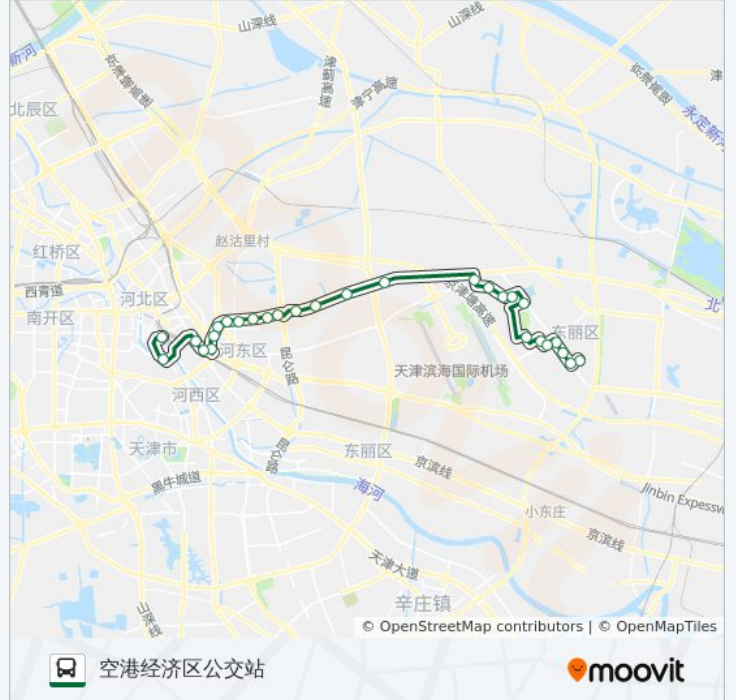

临689路

空港经济区公交站

[以网页模式查看](#)

公交临689((空港经济区公交站))仅有一条行车路线。工作日的服务时间为：

(1) 空港经济区公交站: 06:00 - 19:00

使用Moovit找到公交临689路离你最近的站点，以及公交临689路下车车的到站时间。

方向: 空港经济区公交站

28 站

[查看时间表](#)

天津站
口腔医院
南横街
华北医院
唐家口
长征路
中北里
祈和新苑
益寿里
翠阜新村
上杭花园
万兴花园
天山北路
天津八中
李明庄
赵庄子
空港汽车园
汽车园东路
西三道
空港投资服务中心
科技大厦
航天路北

公交临689路的时间表

往空港经济区公交站方向的时间表

星期一	06:00 - 19:00
星期二	06:00 - 19:00
星期三	06:00 - 19:00
星期四	06:00 - 19:00
星期五	06:00 - 19:00
星期六	06:00 - 19:00
星期日	06:00 - 19:00

公交临689路的信息

方向: 空港经济区公交站

站点数量: 28

行车时间: 56 分

途经站点:

航空路西八道

航空路

中心大道西九道

中心大道西十一道

中心大道中环南路

空港经济区公交站

你可以在moovitapp.com下载公交临689路的PDF时间表和线路图。使用 [Moovit应用程序](#) 查询天津的实时公交、列车时刻表以及公共交通出行指南。

[关于Moovit](#) · [MaaS解决方案](#) · [城市列表](#) · [Moovit社区](#)

© 2023 Moovit - 版权所有

查看实时到站时间