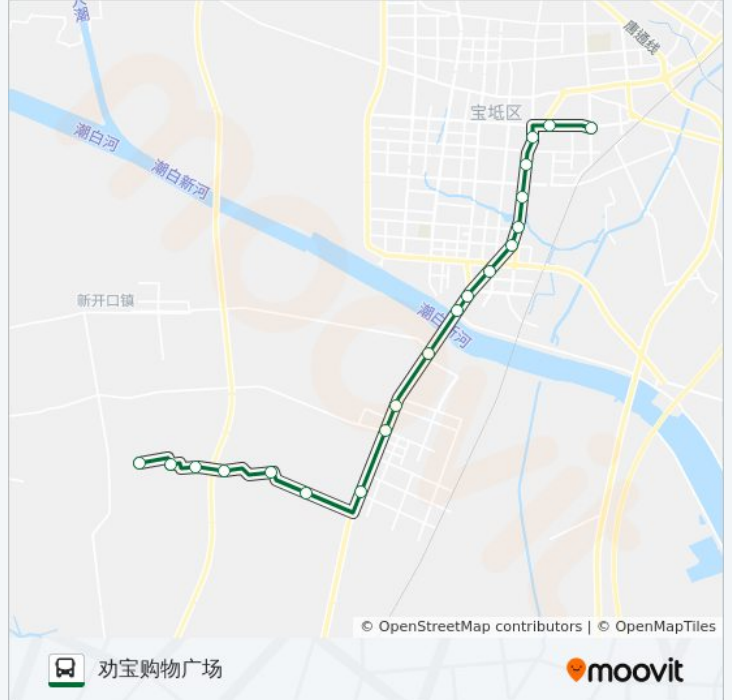

村村通2路

劝宝购物广场

以网页模式查看

公交村村通2((劝宝购物广场))共有2条行车路线。工作日的服务时间为：

(1) 劝宝购物广场: 07:30 - 18:30(2) 小千佛顶村: 06:30 - 17:30

使用Moovit找到公交村村通2路离你最近的站点，以及公交村村通2路下车班的到站时间。

方向: 劝宝购物广场

20 站

[查看时间表](#)

- 小千佛顶村
- 大千佛顶村
- 苑家庄村
- 小兰各庄村
- 大兰各庄村
- 双王寺村
- 马家店工业区
- 马家店镇
- 于辛庄村
- 小套村
- 西大套村
- 宝平立交桥
- 东大套村
- 石桥造纸有限公司
- 石桥医院
- 龚家庄
- 石桥工业园
- 劝宝超市东门
- 宝坻汽车站
- 劝宝购物广场

公交村村通2路的时间表

往劝宝购物广场方向的时间表

星期一	07:30 - 18:30
星期二	07:30 - 18:30
星期三	07:30 - 18:30
星期四	07:30 - 18:30
星期五	07:30 - 18:30
星期六	07:30 - 18:30
星期日	07:30 - 18:30

公交村村通2路的信息

方向: 劝宝购物广场

站点数量: 20

行车时间: 41 分

途经站点:

方向: 小千佛顶村

20 站

[查看时间表](#)

公交村村通2路的信息

方向: 小千佛顶村

站点数量: 20

行车时间: 41 分

途经站点:

大千佛顶村

小千佛顶村

你可以在moovitapp.com下载公交村村通2路的PDF时间表和线路图。使用[Moovit应用程序](#)查询天津的实时公交、列车时刻表以及公共交通出行指南。