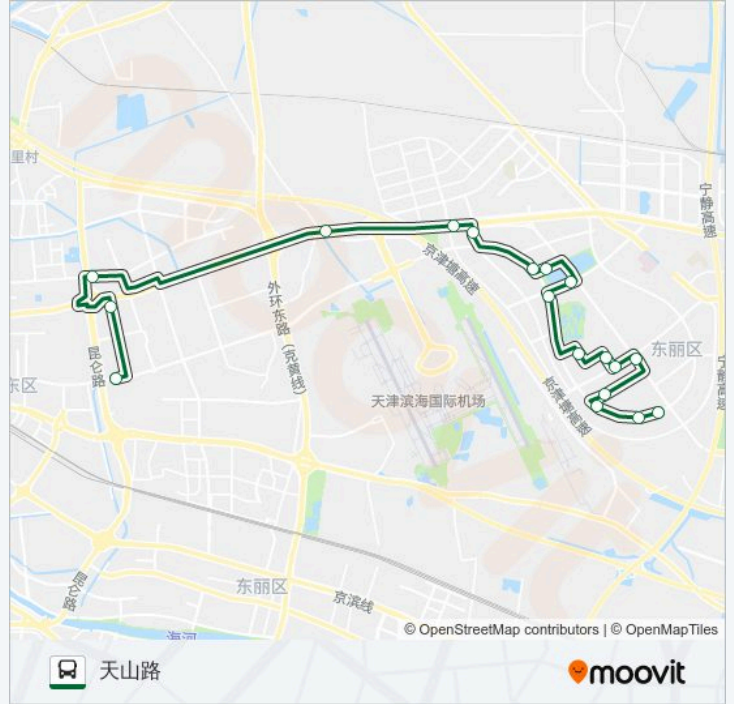

🚏 677路区间

天山路

下载App

公交677区间((天山路))共有2条行车路线。工作日的服务时间为：

(1) 天山路: 07:00 - 18:30(2) 空港经济区公交站: 07:00 - 18:30

使用Moovit找到公交677路区间离你最近的站点，以及公交677路区间下车车的到站时间。

方向: 天山路

18站

[查看时间表](#)

天保青年公寓
中环南路
西十道
航天路南
纺织园北站
航空路
航空路西八道
航天路北
国际温泉高尔夫
科技大厦
投资服务中心
西三道
空港汽车园
Eod总部港
赵庄子
龙山道昆仑路口
松风西里
天山路

公交677路区间的时间表

往天山路方向的时间表

星期一	07:00 - 18:30
星期二	07:00 - 18:30
星期三	07:00 - 18:30
星期四	07:00 - 18:30
星期五	07:00 - 18:30
星期六	07:00 - 18:30
星期日	07:00 - 18:30

公交677路区间的信息

方向: 天山路

站点数量: 18

行车时间: 38 分

途经站点:

方向: 空港经济区公交站

19 站

[查看时间表](#)

- 天山路
- 香山道
- 崂山道
- 万新村北公交站
- 松风西里
- 天山北路
- 天津八中
- 李明庄
- 赵庄子
- 空港汽车园
- 汽车园东路
- 西三道
- 空港投资服务中心
- 科技大厦
- 国际温泉高尔夫
- 航天路北
- 航空路西八道
- 天保青年公寓

公交677路区间的时间表

往空港经济区公交站方向的时间表

星期一	07:00 - 18:30
星期二	07:00 - 18:30
星期三	07:00 - 18:30
星期四	07:00 - 18:30
星期五	07:00 - 18:30
星期六	07:00 - 18:30
星期日	07:00 - 18:30