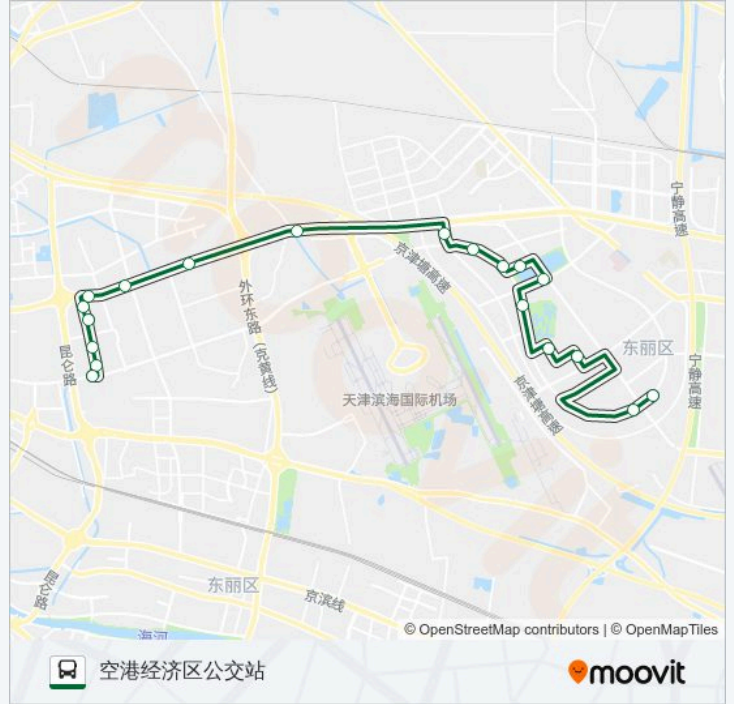

🚏 677路区间

天山路

下载App

公交677区间((天山路))共有2条行车路线。工作日的服务时间为：

(1) 天山路: 07:00 - 18:30(2) 空港经济区公交站: 07:00 - 18:30

使用Moovit找到公交677路区间离你最近的站点，以及公交677路区间下车车的到站时间。

方向: 天山路

18站

公交677路区间的信息

方向: 天山路

站点数量: 18

行车时间: 38 分

途经站点:

方向: 空港经济区公交站

19 站

[查看时间表](#)

- 天山路
- 香山道
- 崂山道
- 万新村北公交站
- 松风西里
- 天山北路
- 天津八中
- 李明庄
- 赵庄子
- 空港汽车园
- 汽车园东路
- 西三道
- 空港投资服务中心
- 科技大厦
- 国际温泉高尔夫
- 航天路北
- 航空路西八道
- 天保青年公寓

公交677路区间的时间表

往空港经济区公交站方向的时间表

星期一	07:00 - 18:30
星期二	07:00 - 18:30
星期三	07:00 - 18:30
星期四	07:00 - 18:30
星期五	07:00 - 18:30
星期六	07:00 - 18:30
星期日	07:00 - 18:30

公交677路区间的信息

方向: 空港经济区公交站

站点数量: 19

行车时间: 37 分

途经站点:

空港经济区公交站

你可以在moovitapp.com下载公交677路区间的PDF时间表和线路图。使用Moovit应用程序查询天津的实时公交、列车时刻表以及公共交通出行指南。

© 2024 Moovit - 保留所有权利