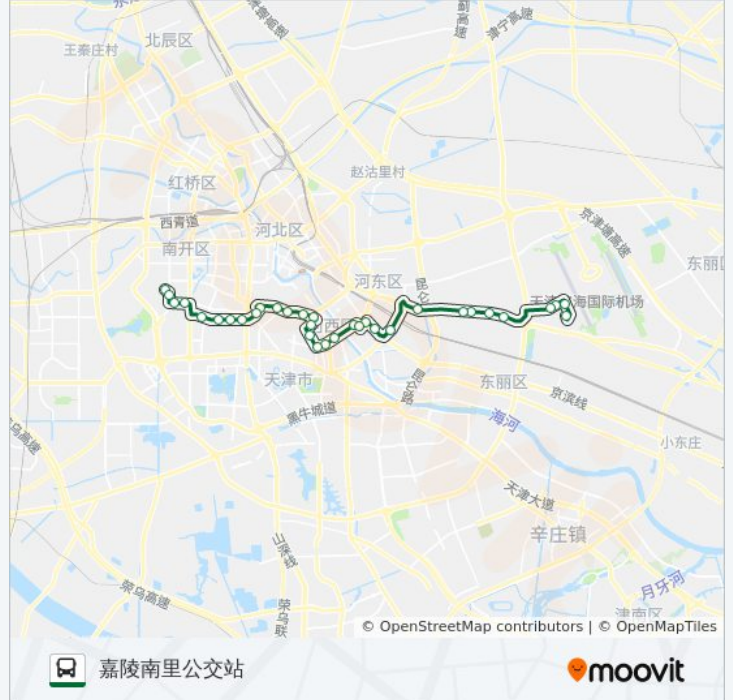

[查看时间表](#)

- 机场货运区
- 机场一号路
- 机场大厦
- 国航大厦
- 南程林
- 天津家具街
- 雪莲桥
- 东城家园
- 南大桥
- 中山门二号路
- 大桥道
- 大直沽后台
- 大直沽三号路
- 怡安温泉公寓
- 福建路
- 厦门路
- 人民公园
- 鸿华里
- 香港路
- 小营门
- 湖北路
- 长沙路

公交678路专线的时间表

往嘉陵南里公交站方向的时间表

星期一	06:30 - 20:30
星期二	06:30 - 20:30
星期三	06:30 - 20:30
星期四	06:30 - 20:30
星期五	06:30 - 20:30
星期六	06:30 - 20:30
星期日	06:30 - 20:30

公交678路专线的信息

方向: 嘉陵南里公交站

站点数量: 33

行车时间: 55 分

途经站点:

滨江道
 总医院
 新兴路
 天大宿舍
 西湖村
 龙井里
 卧龙里
 雅安东里
 云龙里
 嘉陵南里
 嘉陵南里公交站

方向: 机场货运区

35 站
[查看时间表](#)

嘉陵南里公交站
 嘉陵南里
 通江路
 泊江东里
 西湖道
 卧龙里
 龙井里
 西湖村
 天大宿舍
 六里台桥
 新兴路
 总医院
 鞍山道
 滨江道
 长沙路
 湖北路
 小营门
 香港路

公交678路专线的时间表
往机场货运区方向的时间表

星期一	06:15 - 20:30
星期二	06:15 - 20:30
星期三	06:15 - 20:30
星期四	06:15 - 20:30
星期五	06:15 - 20:30
星期六	06:15 - 20:30
星期日	06:15 - 20:30

公交678路专线的信息

方向: 机场货运区
站点数量: 35
行车时间: 53 分
途经站点:

鸿华里

人民公园南门

厦门路

福建路

田庄

大直沽五号路