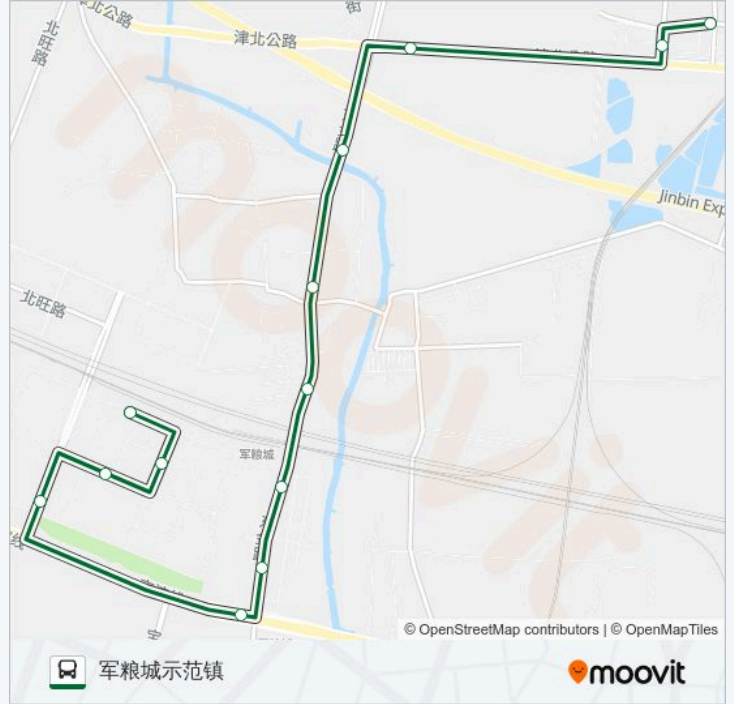

乐易购生活购物广场

军粮城

大安道

军丽园

军华园

军粮城示范镇

公交717路空调的时间表

往军粮城示范镇方向的时间表

星期一	07:00 - 19:30
星期二	07:00 - 19:30
星期三	07:00 - 19:30
星期四	07:00 - 19:30
星期五	07:00 - 19:30
星期六	07:00 - 19:30
星期日	07:00 - 19:30

公交717路空调的信息

方向: 军粮城示范镇

站点数量: 13

行车时间: 21 分

途经站点:

方向: 和顺家园六区

13 站

[查看时间表](#)

军粮城示范镇

军华园

军丽园

大安道

军粮城

乐易购生活购物广场

机米厂综合楼

军悦里

军粮城市场

九大桥

启新里

和顺家园五区

和顺家园六区

公交717路空调的时间表

往和顺家园六区方向的时间表