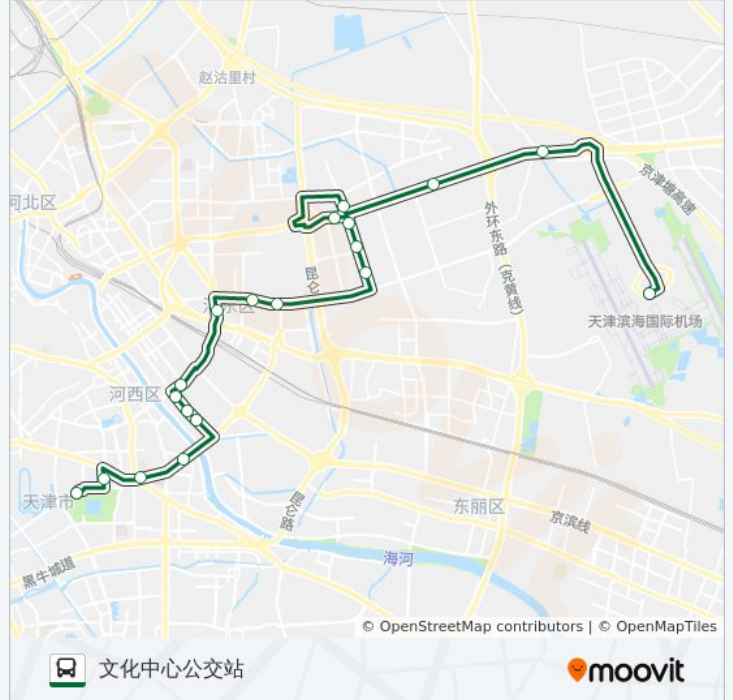

你可以在moovitapp.com下载公交机场专线5路的PDF时间表和线路图。使用[Moovit应用程序](#)查询天津的实时公交、列车时刻表以及公共交通出行指南。

[关于Moovit](#) · [MaaS解决方案](#) · [城市列表](#) · [Moovit社区](#)

© 2023 Moovit - 版权所有

查看实时到站时间