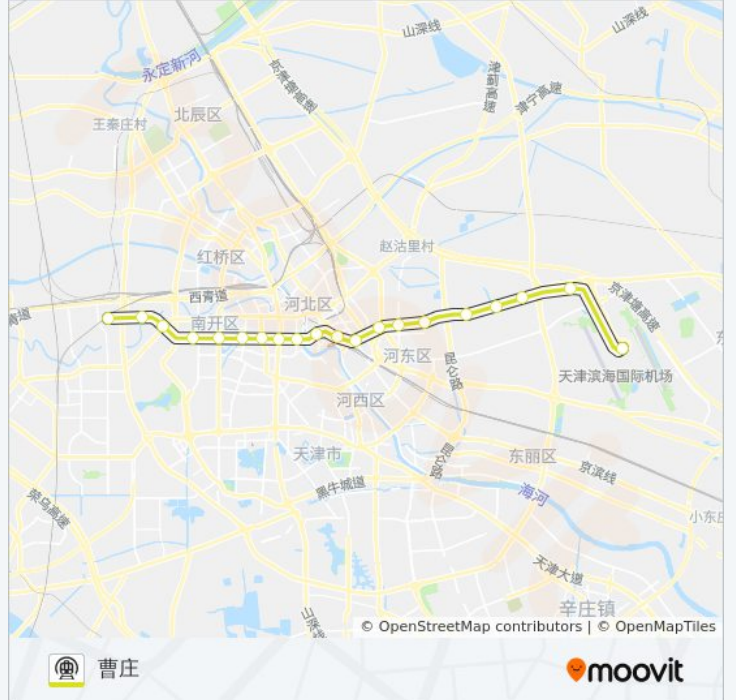

建国道

东南角

鼓楼

西南角

广开四马路地铁站

长虹公园

咸阳路

芥园西道

卞兴

曹庄地铁站

地铁2号线的时间表

往曹庄方向的时间表

星期一	06:00 - 22:05
星期二	06:00 - 22:05
星期三	06:00 - 22:05
星期四	06:00 - 22:05
星期五	06:00 - 22:05
星期六	06:00 - 22:05
星期日	06:00 - 22:05

地铁2号线的信息

方向: 曹庄

站点数量: 20

行车时间: 46 分

途经站点:

方向: 曹庄 (空港经济区开出)

19 站

[查看时间表](#)

- 空港经济区
- 国山路
- 登州路
- 屿东城
- 翠阜新村
- 靖江路
- 顺驰桥
- 远洋国际中心
- 天津站
- 建国道
- 东南角
- 鼓楼
- 西南角
- 广开四马路地铁站
- 长虹公园
- 咸阳路
- 芥园西道
- 卞兴

地铁2号线的时间表

往曹庄 (空港经济区开出)方向的时间表