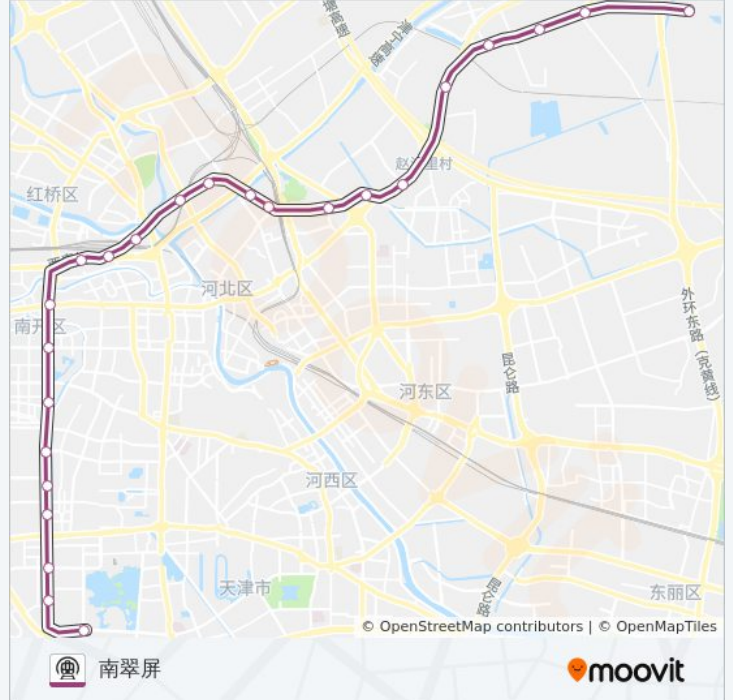

一中心医院

天拖

鞍山西道

宜宾道

长虹公园

人民医院

复兴路

西站

北竹林

天泰路

外院附中

新开河

北站

北宁公园

民权门

地铁6号线的时间表

往南翠屏方向的时间表

星期一	06:00 - 22:27
星期二	06:00 - 22:27
星期三	06:00 - 22:27
星期四	06:00 - 22:27
星期五	06:00 - 22:27
星期六	06:00 - 22:00
星期日	06:00 - 22:00

地铁6号线的信息

方向: 南翠屏

站点数量: 24

行车时间: 47 分

途经站点:

金钟河大街

徐庄子

金钟街

大毕庄

南何庄

南孙庄

你可以在moovitapp.com下载地铁6号线的PDF时间表和线路图。使用[Moovit应用程序](#)查询天津的实时公交、列车时刻表以及公共交通出行指南。

[关于Moovit](#) · [MaaS解决方案](#) · [城市列表](#) · [Moovit社区](#)

© 2023 Moovit - 版权所有