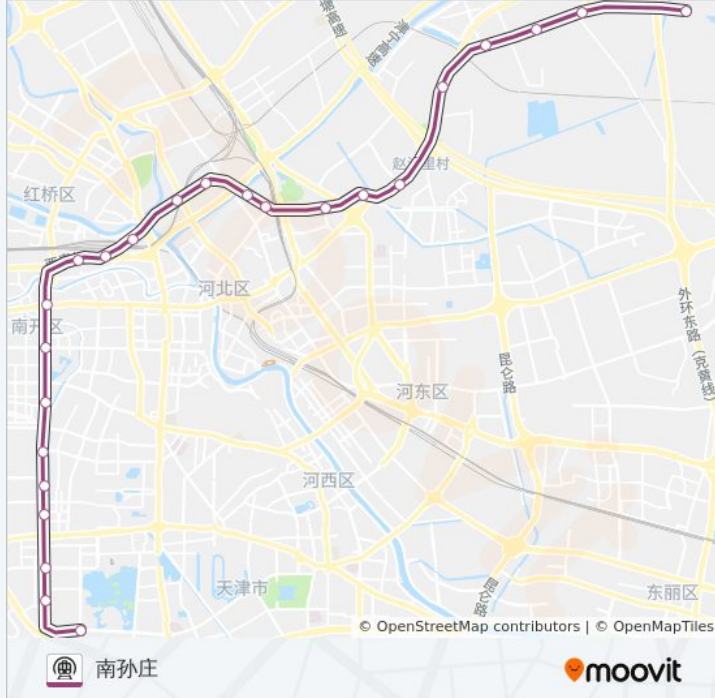

地铁6号((南孙庄))共有2条行车路线。工作日的服务时间为：

(1) 南孙庄: 06:25 - 22:27(2) 南翠屏: 06:00 - 22:27

使用Moovit找到地铁6号线离你最近的站点，以及地铁6号线下车班的到站时间。

方向: 南孙庄

24 站

[查看时间表](#)

- 南孙庄
- 南何庄
- 大毕庄
- 金钟街
- 徐庄子
- 金钟河大街
- 民权门
- 北宁公园
- 北站
- 新开河
- 外院附中
- 天泰路
- 北竹林
- 西站
- 复兴路
- 人民医院
- 长虹公园
- 宜宾道
- 鞍山西道
- 天拖
- 一中心医院
- 红旗南路

地铁6号线的时间表

往南孙庄方向的时间表

星期一	06:25 - 22:27
星期二	06:25 - 22:27
星期三	06:25 - 22:27
星期四	06:25 - 22:27
星期五	06:25 - 22:27
星期六	06:25 - 22:27
星期日	06:25 - 22:27

地铁6号线的信息

方向: 南孙庄

站点数量: 24

行车时间: 47 分

途经站点:

迎风道

南翠屏

方向: 南翠屏

24 站

[查看时间表](#)

南翠屏

迎风道

红旗南路

一中心医院

天拖

鞍山西道

宜宾道

长虹公园

人民医院

复兴路

西站