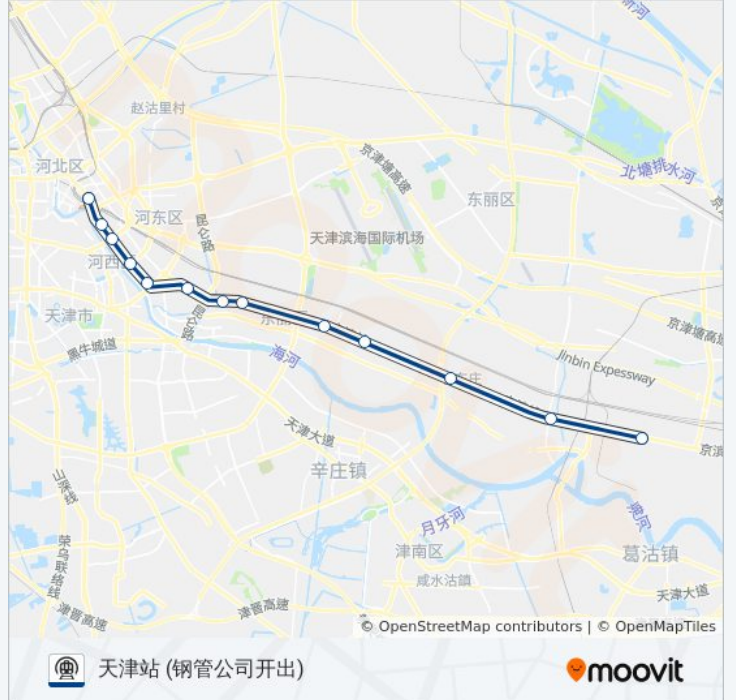

## 地铁9号线 (津滨轻轨)的信息

方向: 天津站 (新立开出)

站点数量: 9

行车时间: 20 分

途经站点:

## 地铁9号线 (津滨轻轨)的时间表

往天津站 (胡家园开出)方向的时间表

星期一	06:02
星期二	06:02
星期三	06:02
星期四	06:02
星期五	06:02
星期六	06:02
星期日	06:02

## 地铁9号线 (津滨轻轨)的信息

方向: 天津站 (胡家园开出)

站点数量: 14

行车时间: 44 分

途经站点:

**方向: 天津站 (钢管公司开出)**

13 站  
[查看时间表](#)

- 钢管公司
- 军粮城
- 小东庄
- 东丽开发区
- 新立
- 二号桥
- 一号桥
- 中山门
- 东兴路
- 直沽
- 十一经路
- 大王庄
- 天津站

**地铁9号线 (津滨轻轨)的时间表**  
 往天津站 (钢管公司开出)方向的时间表

星期一	06:02
星期二	06:02
星期三	06:02
星期四	06:02
星期五	06:02
星期六	06:02
星期日	06:02

**地铁9号线 (津滨轻轨)的信息**  
 方向: 天津站 (钢管公司开出)  
 站点数量: 13  
 行车时间: 36 分  
 途经站点:

你可以在moovitapp.com下载地铁9号线 (津滨轻轨)的PDF时间表和线路图。  
使用[Moovit应用程序](#)查询天津的实时公交、列车时刻表以及公共交通出行指南。