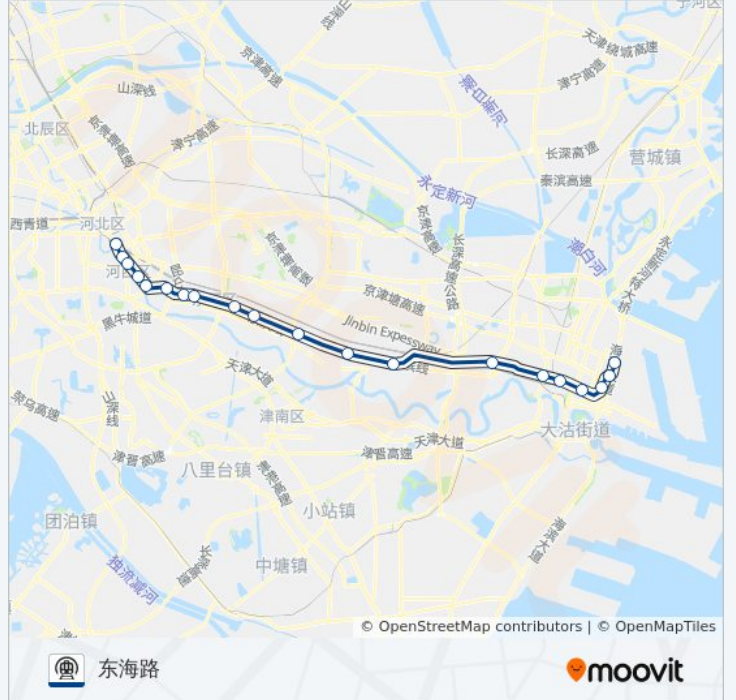

## 方向: 东海路

20 站

[查看时间表](#)

天津站  
大王庄  
十一经路  
直沽  
东兴路  
中山门  
一号桥  
二号桥  
新立  
东丽开发区  
小东庄  
军粮城  
钢管公司  
胡家园  
塘沽  
泰达  
市民广场  
太湖路  
会展中心  
东海路

## 地铁9号线 (津滨轻轨)的时间表

往东海路方向的时间表

星期一	06:00 - 22:32
星期二	06:00 - 22:32
星期三	06:00 - 22:32
星期四	06:00 - 22:32
星期五	06:00 - 22:32
星期六	06:00 - 22:32
星期日	06:00 - 22:32

## 地铁9号线 (津滨轻轨)的信息

方向: 东海路

站点数量: 20

行车时间: 61 分

途经站点:

方向: 东海路 (市民广场开出)

4 站

[查看时间表](#)

### 地铁9号线 (津滨轻轨)的信息

方向: 东海路 (市民广场开出)

站点数量: 4

行车时间: 8 分

途经站点: