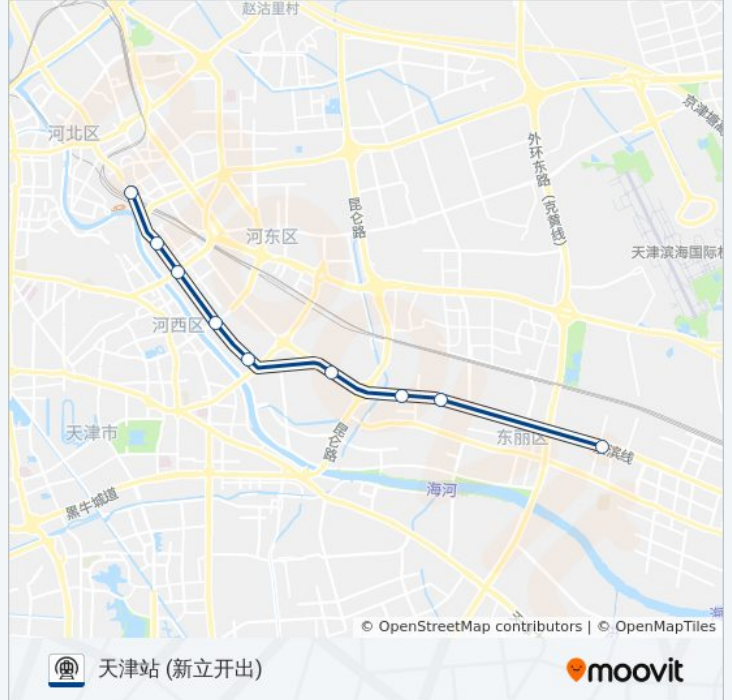

## 地铁9号线 (津滨轻轨)的信息

方向: 东海路 (胡家园开出)

站点数量: 7

行车时间: 18 分

途经站点:

## 方向: 天津站 (新立开出)

9 站

[查看时间表](#)

- 新立
- 二号桥
- 一号桥
- 中山门
- 东兴路
- 直沽
- 十一经路
- 大王庄
- 天津站

## 地铁9号线 (津滨轻轨)的时间表

往天津站 (新立开出)方向的时间表

星期一	06:00
星期二	06:00
星期三	06:00
星期四	06:00
星期五	06:00
星期六	06:00
星期日	06:00

## 地铁9号线 (津滨轻轨)的信息

方向: 天津站 (新立开出)

站点数量: 9

行车时间: 20 分

途经站点: