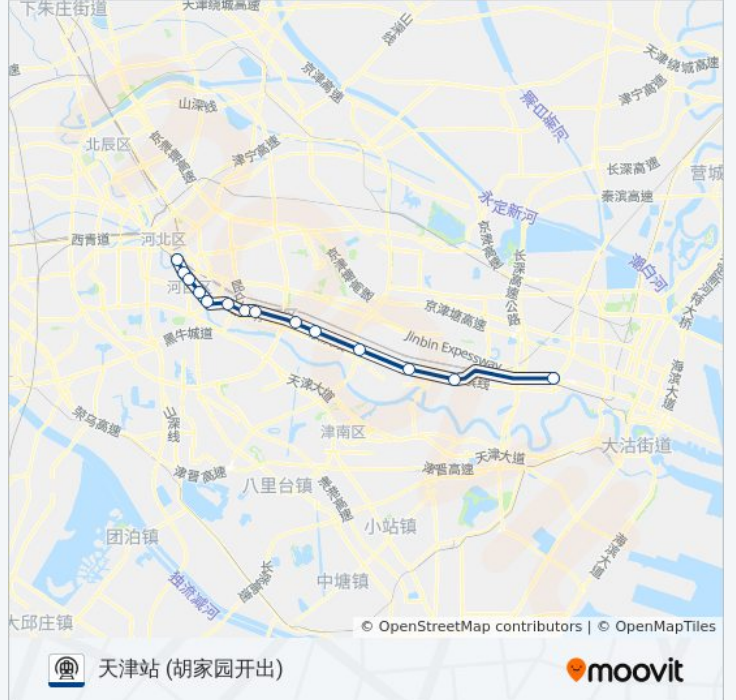

## 地铁9号线 (津滨轻轨)的信息

方向: 天津站 (新立开出)

站点数量: 9

行车时间: 20 分

途经站点:

## 方向: 天津站 (胡家园开出)

14 站

[查看时间表](#)

胡家园  
 钢管公司  
 军粮城  
 小东庄  
 东丽开发区  
 新立  
 二号桥  
 一号桥  
 中山门  
 东兴路  
 直沽  
 十一经路  
 大王庄  
 天津站

## 地铁9号线 (津滨轻轨)的时间表

往天津站 (胡家园开出)方向的时间表

星期一	06:02
星期二	06:02
星期三	06:02
星期四	06:02
星期五	06:02
星期六	06:02
星期日	06:02

## 地铁9号线 (津滨轻轨)的信息

方向: 天津站 (胡家园开出)

站点数量: 14

行车时间: 44 分

途经站点:

**方向: 天津站 (钢管公司开出)**

13 站  
[查看时间表](#)

- 钢管公司
- 军粮城
- 小东庄
- 东丽开发区
- 新立
- 二号桥
- 一号桥
- 中山门
- 东兴路
- 直沽
- 十一经路
- 大王庄
- 天津站