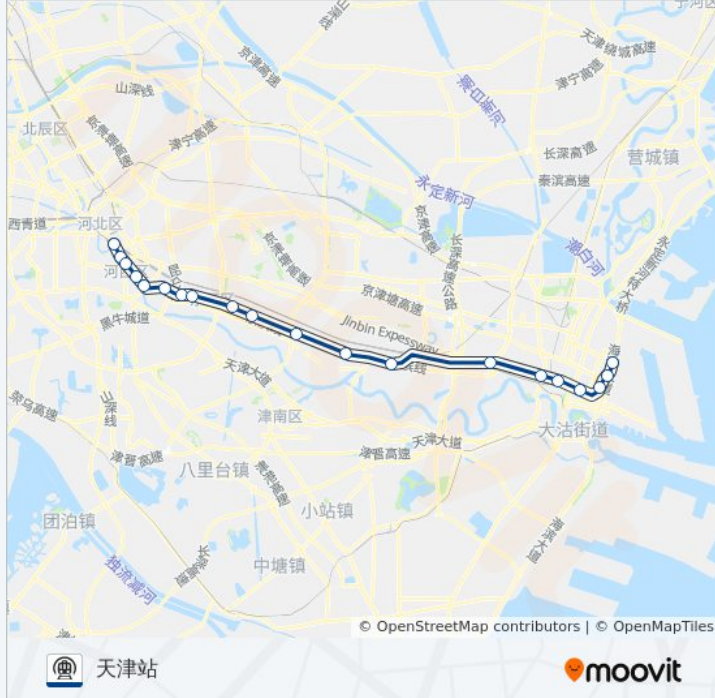

## 地铁9号线 (津滨轻轨)的信息

方向: 东海路 (胡家园开出)

站点数量: 7

行车时间: 18 分

途经站点:

## 方向: 天津站

20 站

[查看时间表](#)

- 东海路
- 会展中心
- 太湖路
- 市民广场
- 泰达
- 塘沽
- 胡家园
- 钢管公司
- 军粮城
- 小东庄
- 东丽开发区
- 新立
- 二号桥
- 一号桥
- 中山门
- 东兴路
- 直沽
- 十一经路

## 地铁9号线 (津滨轻轨)的信息

方向: 天津站

站点数量: 20

行车时间: 62 分

途经站点:

大王庄

天津站

方向: 天津站 (中山门开出)

6 站

[查看时间表](#)

中山门

东兴路

直沽

十一经路

大王庄

天津站