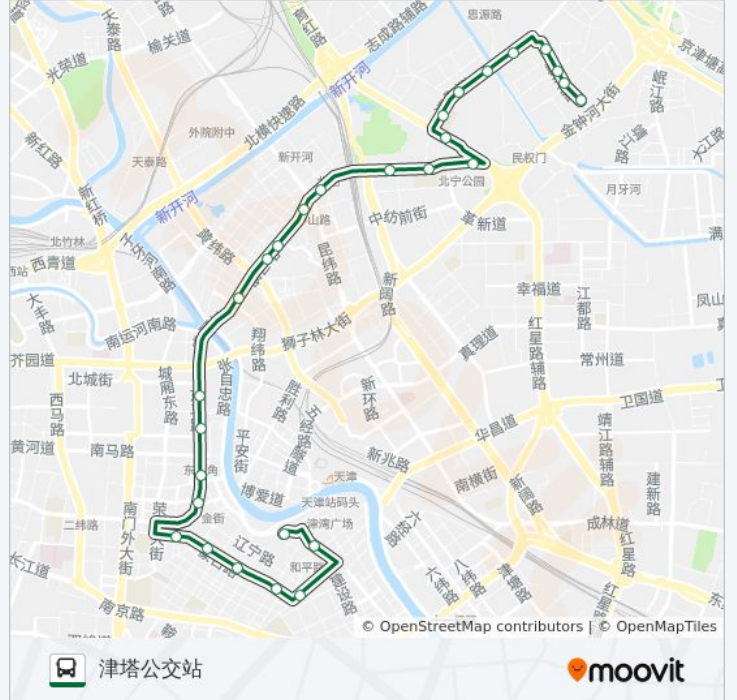

#### 方向: 津塔公交站

28 站

[查看时间表](#)

- 览桥里
- 宁桥里
- 三和小区
- 春和景明
- 春和仁居
- 建昌桥
- 泗阳道
- 工程学校
- 建昌道
- 天津服装城
- 北站体育场
- 北宁公园
- 北站
- 辰纬路北
- 宙纬路
- 黄纬路
- 金钢桥
- 东北角
- 东南角
- 南市
- 新华路百货大楼
- 蓉芳里

#### 公交1路的信息

方向: 津塔公交站

站点数量: 28

行车时间: 32 分

途经站点:

万全道  
哈密道  
滨江商厦  
山东路  
口腔医院  
津塔公交站

**方向: 览桥里**

25 站  
[查看时间表](#)

- 津塔公交站
- 渤海大楼
- 山东路
- 滨江商厦
- 哈密道
- 保安大街
- 荣业大街
- 百货大楼
- 兴安路北安桥口
- 南市
- 东南角
- 东北角
- 金钢桥
- 北站
- 北站体育场
- 天津服装城
- 建昌道
- 工程学校

**公交1路的时间表**  
往览桥里方向的时间表

星期一	05:15 - 22:40
星期二	05:15 - 22:40
星期三	05:15 - 22:40
星期四	05:15 - 22:40
星期五	05:15 - 22:40
星期六	05:15 - 22:40
星期日	05:15 - 22:40

**公交1路的信息**  
**方向:** 览桥里  
**站点数量:** 25  
**行车时间:** 30 分  
**途经站点:**

泗阳道

建昌桥

春和仁居

春和景明

三和小区

宁桥里

览桥里