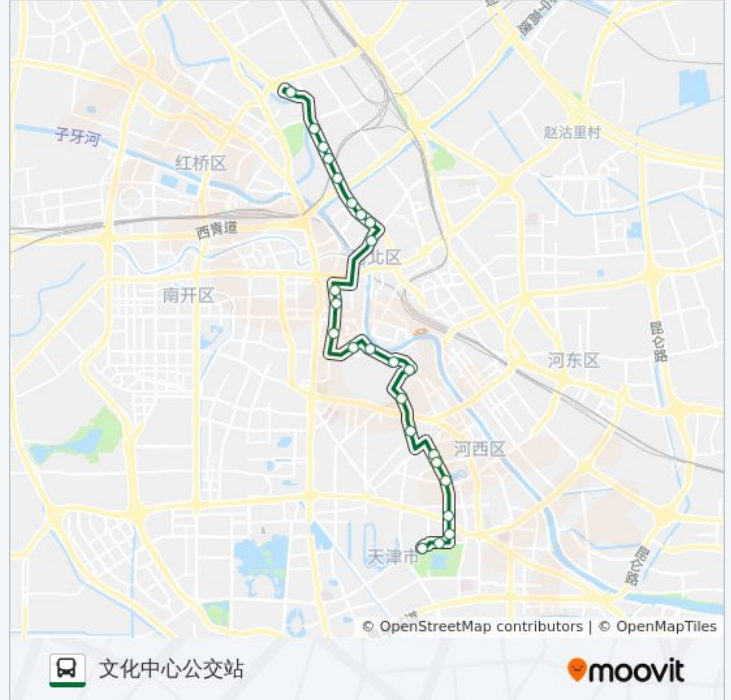

公交4(文化中心公交站)共有2条行车路线。工作日的服务时间为：

(1) 文化中心公交站: 05:00 - 23:00(2) 白庙公交站: 05:00 - 23:00

使用Moovit找到公交4路离你最近的站点，以及公交4路下车班的到站时间。

方向: 文化中心公交站

25站

[查看时间表](#)

- 白庙
- 芳草园
- 东于庄
- 小王庄
- 安定里
- 二五四医院
- 河北五马路
- 河北三马路
- 金钢桥
- 城厢东路
- 鼓楼东
- 南市食品街
- 百货大楼
- 多伦道
- 津塔公交站
- 渤海大楼
- 崇仁里
- 重庆道
- 新华中学
- 鸿华里
- 泰达园
- 西楼

公交4路的时间表

往文化中心公交站方向的时间表

星期一	05:00 - 23:00
星期二	05:00 - 23:00
星期三	05:00 - 23:00
星期四	05:00 - 23:00
星期五	05:00 - 23:00
星期六	05:00 - 23:00
星期日	05:00 - 23:00

公交4路的信息

方向: 文化中心公交站

站点数量: 25

行车时间: 33 分

途经站点:

西南楼

越秀路

文化中心公交站

方向: 白庙公交站

27 站

[查看时间表](#)

天津文化中心

越秀路

口腔医院

津塔公交站

多伦道

临时站

南市

时代广场

鼓楼东

城厢东路