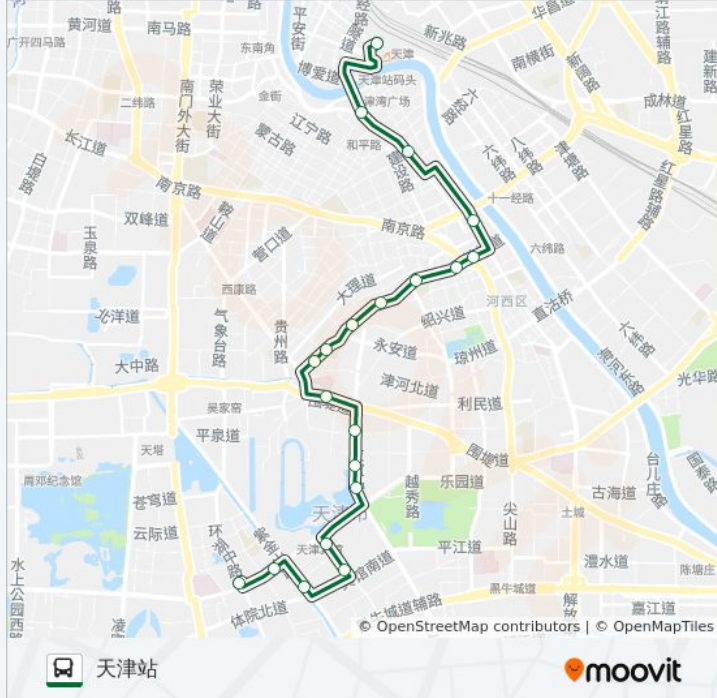

公交13((体院北公交站))共有2条行车路线。工作日的服务时间为：

(1) 体院北公交站: 05:00 - 23:30(2) 天津站: 05:00 - 23:00

使用Moovit找到公交13路离你最近的站点，以及公交13路下车车的到站时间。

### 方向: 体院北公交站

21 站

[查看时间表](#)

- 天津站
- 台儿庄路津湾广场
- 大连道
- 泰安道
- 大沽路小白楼
- 凯旋门
- 合肥道
- 浦口道
- 外国语大学
- 湛江路
- 昆明路
- 儿童医院
- 增进道
- 迎宾馆
- 天津宾馆
- 欧亚花园
- 宾西楼
- 宾水南里
- 环湖东路
- 育贤里
- 体院北公交站

儿童医院

西康路

昆明路

湛江路

外国语大学

浦口道

合肥道

凯旋门

### 公交13路的信息

方向: 天津站

站点数量: 20

行车时间: 24 分

途经站点:

口腔医院

天津站

你可以在moovitapp.com下载公交13路的PDF时间表和线路图。使用[Moovit应用程序](#)查询天津的实时公交、列车时刻表以及公共交通出行指南。