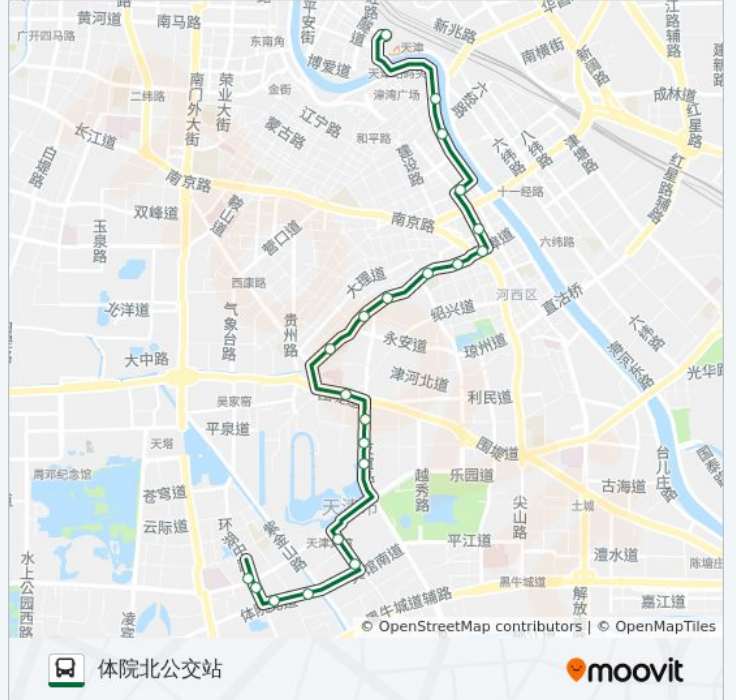

### 方向: 体院北公交站

21 站

[查看时间表](#)

- 天津站
- 台儿庄路津湾广场
- 大连道
- 泰安道
- 大沽路小白楼
- 凯旋门
- 合肥道
- 浦口道
- 外国语大学
- 湛江路
- 昆明路
- 儿童医院
- 增进道
- 迎宾馆
- 天津宾馆
- 欧亚花园
- 宾西楼
- 宾水南里
- 环湖东路
- 育贤里
- 体院北公交站

### 公交13路的信息

方向: 体院北公交站

站点数量: 21

行车时间: 24 分

途经站点:

方向: 天津站

20 站

[查看时间表](#)

儿童医院

西康路

昆明路

湛江路

外国语大学

浦口道

合肥道

凯旋门

### 公交13路的信息

方向: 天津站

站点数量: 20

行车时间: 24 分

途经站点:

口腔医院

天津站

你可以在moovitapp.com下载公交13路的PDF时间表和线路图。使用[Moovit应用程序](#)查询天津的实时公交、列车时刻表以及公共交通出行指南。