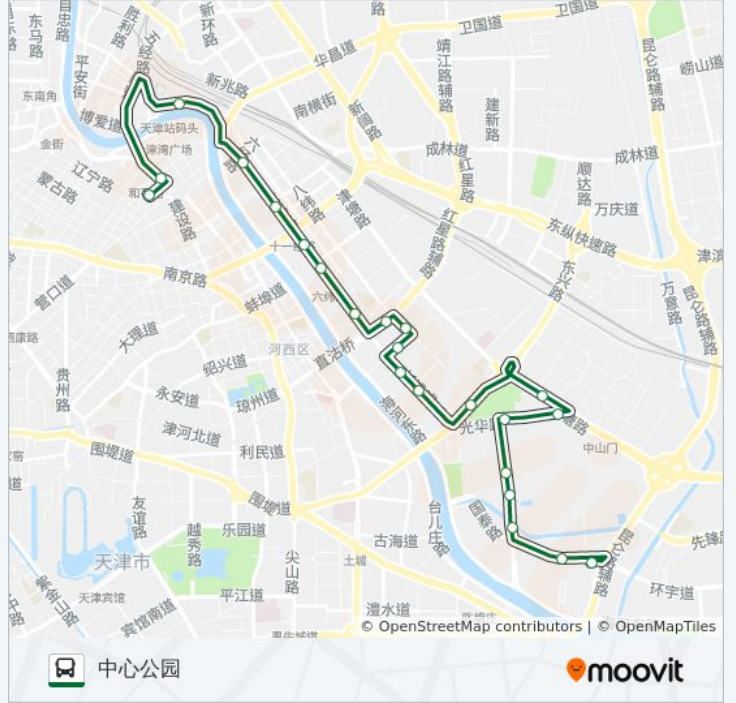

[查看时间表](#)

- 富民路公交站
- 滨河小区
- 郑庄子
- 富民商业街
- 富华小区
- 二宫南门
- 新村口
- 二宫
- 蝶桥公寓
- 大直沽
- 棉纺一厂
- 大直沽五号路
- 大直沽三号路
- 怡安温泉公寓
- 五十四中学
- 六纬路十三经路
- 六纬路十二经路
- 六纬路八经路
- 六纬路六经路
- 天津站海河广场
- 口腔医院
- 中心公园

公交91路的时间表

往中心公园方向的时间表

星期一	04:56 - 22:56
星期二	04:56 - 22:56
星期三	04:56 - 22:56
星期四	04:56 - 22:56
星期五	04:56 - 22:56
星期六	04:56 - 22:56
星期日	04:56 - 22:56

公交91路的信息

方向: 中心公园

站点数量: 22

行车时间: 27 分

途经站点:

## 方向: 富民路公交站

17 站

[查看时间表](#)

- 中心公园
- 口腔医院
- 天津站海河广场
- 六纬路六经路
- 六纬路八经路
- 六纬路十二经路
- 六纬路十三经路
- 五十四中学
- 田庄
- 棉纺一厂
- 大直沽
- 二宫南门
- 富华小区
- 富民商业街
- 郑庄子
- 滨河小区
- 富民路公交站