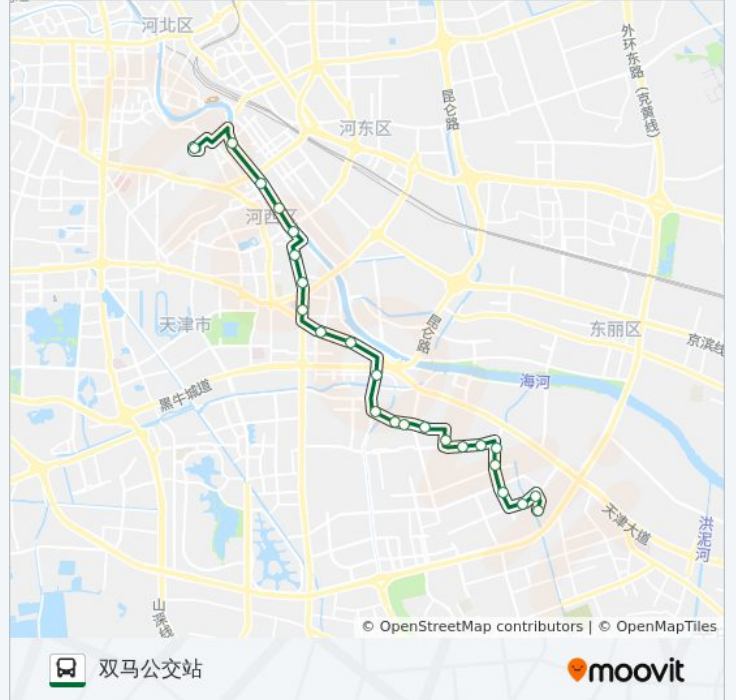

### 公交93路的时间表

往中心公园方向的时间表

星期一	05:00 - 22:30
星期二	05:00 - 22:30
星期三	05:00 - 22:30
星期四	05:00 - 22:30
星期五	05:00 - 22:30
星期六	05:00 - 22:30
星期日	05:00 - 22:30

### 公交93路的信息

方向: 中心公园

站点数量: 23

行车时间: 34 分

途经站点:

谦福道

贺福里

北马集

马集路

海天路

双马公交站

你可以在moovitapp.com下载公交93路的PDF时间表和线路图。使用[Moovit应用程序](#)查询天津的实时公交、列车时刻表以及公共交通出行指南。

[关于Moovit](#) · [MaaS解决方案](#) · [城市列表](#) · [Moovit社区](#)

© 2023 Moovit - 版权所有