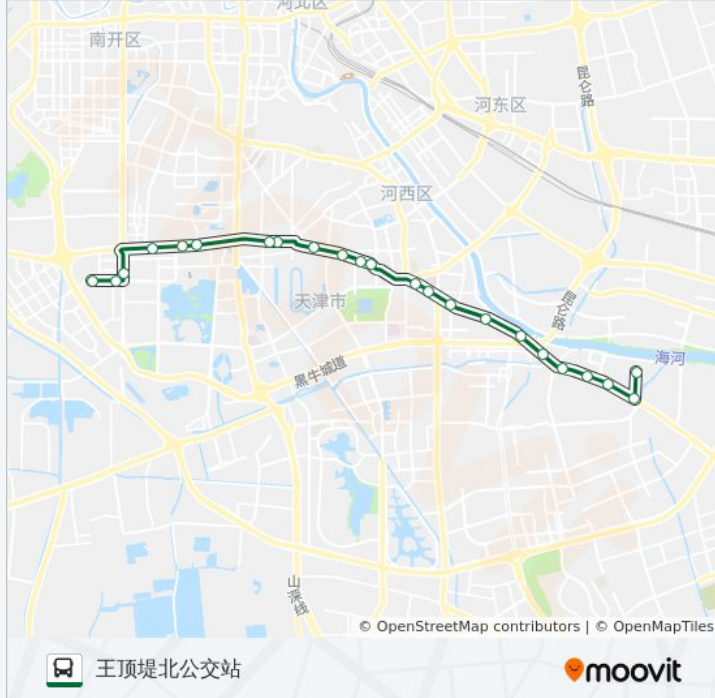

🚏 95路

柳林

以网页模式查看

公交95((柳林))共有2条行车路线。工作日的服务时间为：

(1) 柳林: 05:00 - 22:40(2) 王顶堤北公交站: 05:00 - 23:00

使用Moovit找到公交95路离你最近的站点，以及公交95路下车班的到站时间。

方向: 柳林

24 站

### 公交95路的时间表

往王顶堤北公交站方向的时间表

星期一	05:00 - 23:00
星期二	05:00 - 23:00
星期三	05:00 - 23:00
星期四	05:00 - 23:00
星期五	05:00 - 23:00
星期六	05:00 - 23:00
星期日	05:00 - 23:00

### 公交95路的信息

方向: 王顶堤北公交站

站点数量: 23

行车时间: 34 分

途经站点:

手表厂

天津图书馆

王顶堤立交桥

迎水西里

迎水北里

你可以在moovitapp.com下载公交95路的PDF时间表和线路图。使用[Moovit应用程序](#)查询天津的实时公交、列车时刻表以及公共交通出行指南。

[关于Moovit](#) · [MaaS解决方案](#) · [城市列表](#) · [Moovit社区](#)

© 2023 Moovit - 版权所有

查看实时到站时间