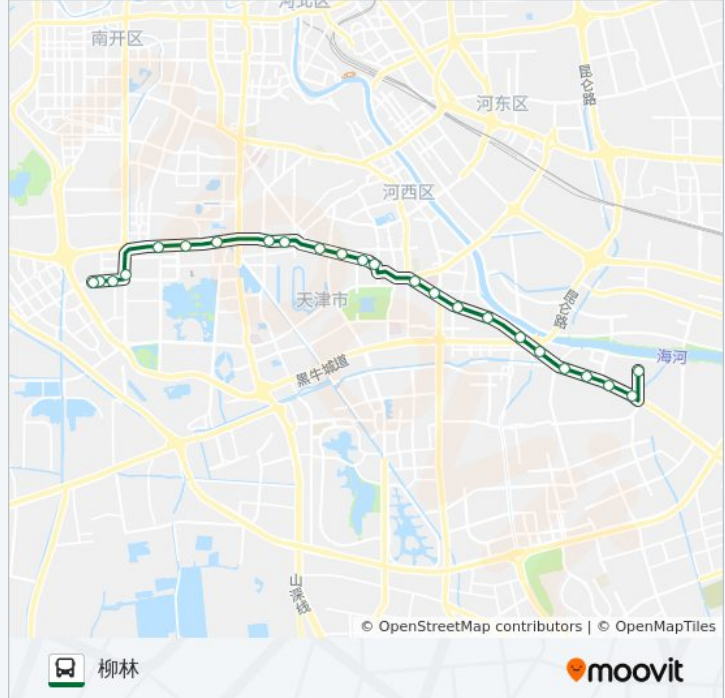

## 公交95路的信息

方向: 柳林

站点数量: 24

行车时间: 37 分

途经站点:

灰堆南

柳林

### 方向: 王顶堤北公交站

23 站

[查看时间表](#)

- 柳林
- 灰堆南
- 灰堆
- 学苑路
- 柳苑公寓
- 复兴门
- 钢丝绳厂
- 棉四宿舍
- 土城
- 尖山宿舍
- 天津日报大厦
- 西南楼
- 四新宿舍
- 友谊路
- 儿童医院
- 佟楼
- 德才里
- 康复路八里台

### 公交95路的时间表

往王顶堤北公交站方向的时间表

星期一	05:00 - 23:00
星期二	05:00 - 23:00
星期三	05:00 - 23:00
星期四	05:00 - 23:00
星期五	05:00 - 23:00
星期六	05:00 - 23:00
星期日	05:00 - 23:00

### 公交95路的信息

方向: 王顶堤北公交站

站点数量: 23

行车时间: 34 分

途经站点:

手表厂

天津图书馆

王顶堤立交桥