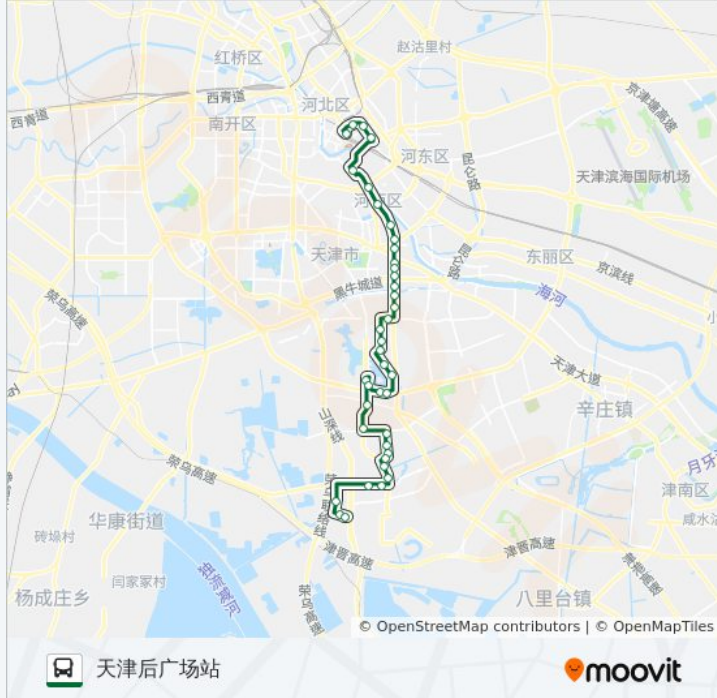

方向: 天津后广场站

站点数量: 39

行车时间: 63 分

途经站点:

瑞江花园兰苑

珠江装饰城

郁江南里

文才公寓

黑牛城道

红霞里

大沽南路

围堤道

湘江道

小刘庄

海河中学

曲阜道

大同道

李公楼

李地大街

秋实园

天津站后广场

方向: 赛达新兴产业园公交站

42 站

[查看时间表](#)

天津站后广场

秋实园

李地大街

李公楼

天津站海河广场

口腔医院

大连道

开封道