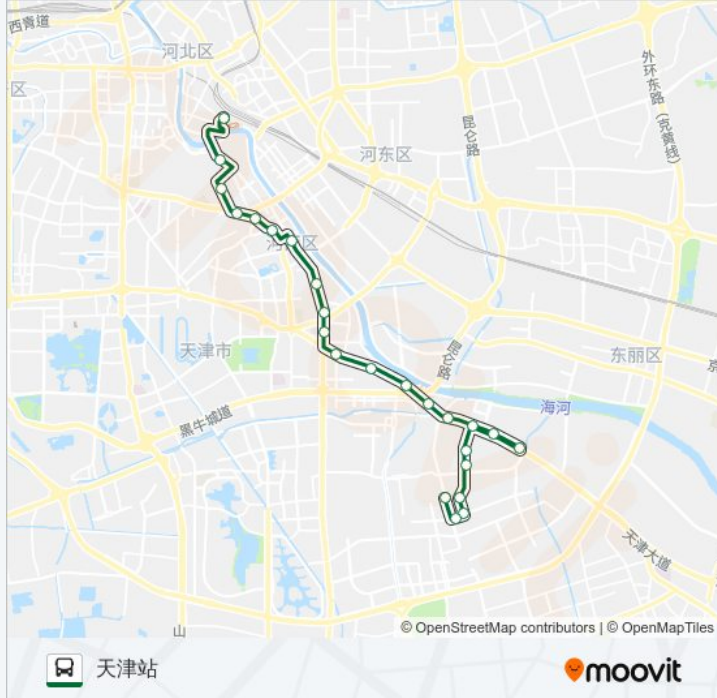

公交97路的时间表

往双水道公交站方向的时间表

星期一	06:10 - 23:00
星期二	06:10 - 23:00
星期三	06:10 - 23:00
星期四	06:10 - 23:00
星期五	06:10 - 23:00
星期六	06:10 - 23:00
星期日	06:10 - 23:00

公交97路的信息

方向: 双水道公交站

站点数量: 22

行车时间: 34 分

途经站点:

土城

围堤道

湘江道

小刘庄

海河中学

公交97路的时间表

往天津站方向的时间表

星期一	05:30 - 22:00
星期二	05:30 - 22:00
星期三	05:30 - 22:00
星期四	05:30 - 22:00
星期五	05:30 - 22:00
星期六	05:30 - 22:00
星期日	05:30 - 22:00

公交97路的信息

方向: 天津站

站点数量: 24

行车时间: 39 分

途经站点:

大营门

小营门

湖北路

荣善西里

口腔医院

天津站

你可以在moovitapp.com下载公交97路的PDF时间表和线路图。使用[Moovit应用程序](#)查询天津的实时公交、列车时刻表以及公共交通出行指南。

[关于Moovit](#) · [MaaS解决方案](#) · [城市列表](#) · [Moovit社区](#)

© 2024 Moovit - 保留所有权利

查看实时到站时间