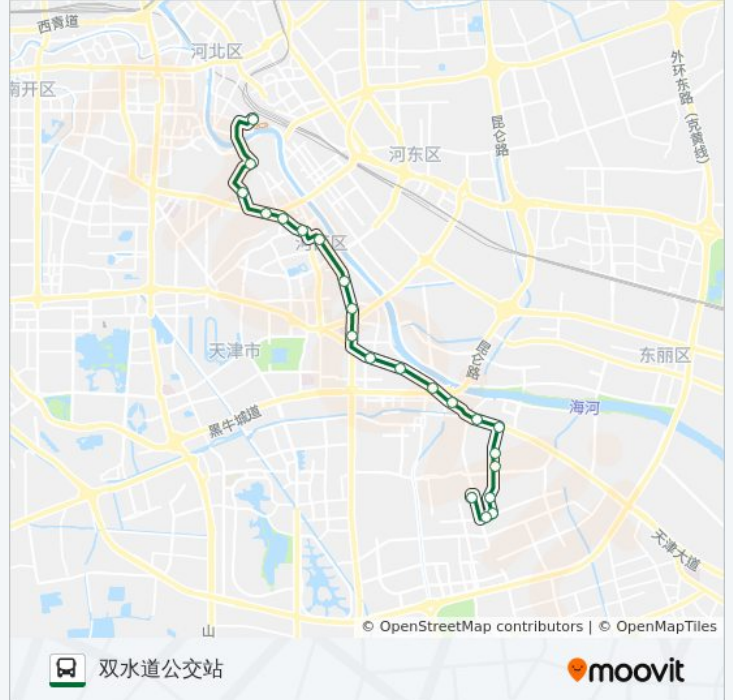

公交97((双水道公交站))共有2条行车路线。工作日的服务时间为：

(1) 双水道公交站: 06:10 - 23:00(2) 天津站: 05:30 - 22:00

使用Moovit找到公交97路离你最近的站点，以及公交97路下车车的到站时间。

方向: 双水道公交站

22站

[查看时间表](#)

- 天津站
- 渤海大楼
- 崇仁里
- 湖北路
- 小营门
- 大营门
- 海河中学
- 小刘庄
- 湘江道
- 围堤道
- 土城
- 棉四宿舍
- 钢丝绳厂
- 复兴门
- 柳苑公寓
- 学苑路
- 天山里
- 黄海里
- 珠峰里
- 玉峰花园
- 泗水道贵山里
- 双水道公交站

公交97路的时间表

往双水道公交站方向的时间表

星期一	06:10 - 23:00
星期二	06:10 - 23:00
星期三	06:10 - 23:00
星期四	06:10 - 23:00
星期五	06:10 - 23:00
星期六	06:10 - 23:00
星期日	06:10 - 23:00

公交97路的信息

方向: 双水道公交站

站点数量: 22

行车时间: 34 分

途经站点:

方向: 天津站

24 站

[查看时间表](#)

双水道

泗水道贵山里

玉峰花园

珠峰里

黄海里

公交97路的信息

方向: 天津站

站点数量: 24

行车时间: 39 分

途经站点:

大营门

小营门

湖北路