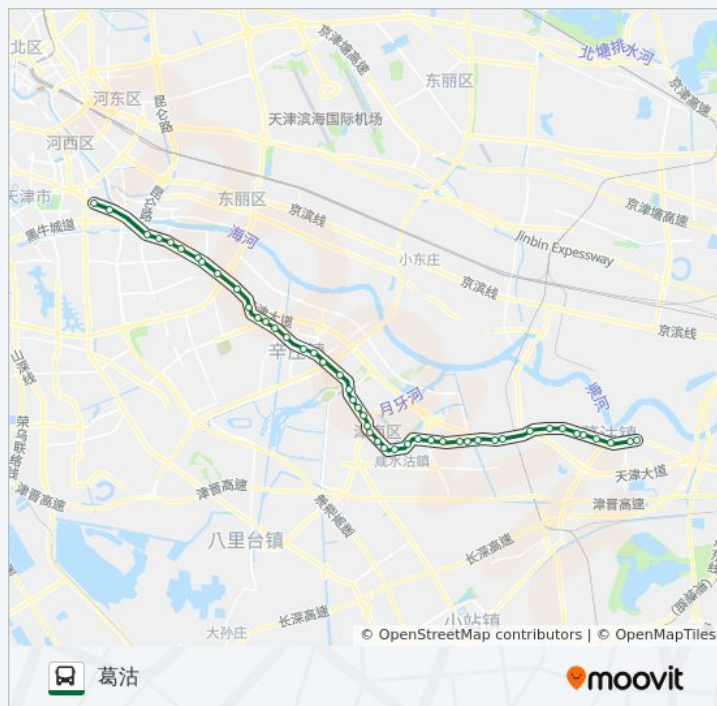

灰堆南

轻化所

中铁十八局

工程师院

李楼

双港

海河医院

文教厂

唐庄子

首创光合城

中辛庄

后辛庄

辛柴路

雅言路天桥

南洋

雅馨路天桥

博雅花园

金石南里

米兰花园

咸水沽医院

咸水沽三中

剧场

新建里

咸水沽二中

滨河医院

东张庄

东张庄

王庄

欣达公寓

欣发公寓

李家圈

双桥开发区

茶棚

公交165路的信息

方向: 葛沽

站点数量: 46

行车时间: 80 分

途经站点: