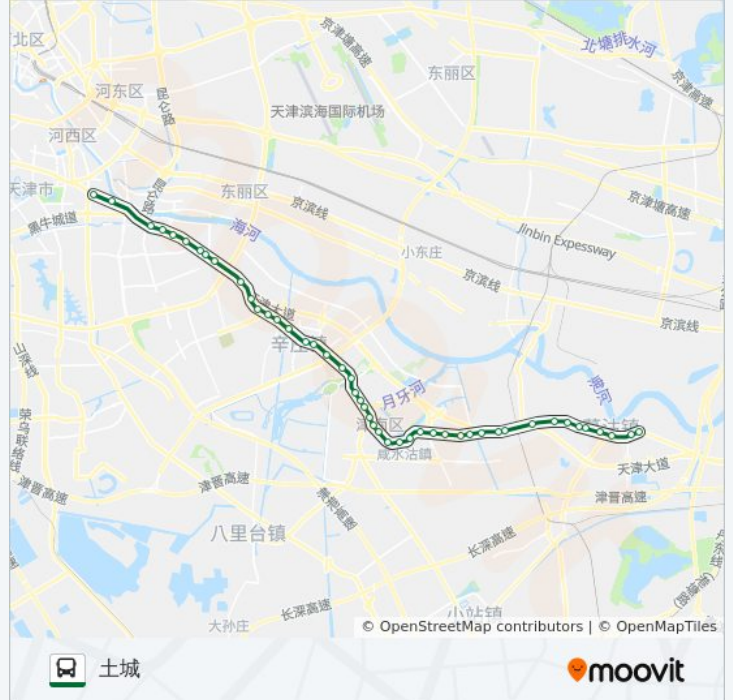

[查看时间表](#)

葛沽公交站
金龙里
盛华里小区
葛沽
曾庄
葛沽创意中心
新房
十间房
李家圈
双桥开发区
欣达公寓
欣发公寓
双桥镇
王庄
东张庄
诺恩里
咸水沽二中
新建里
新建里
金石里
咸水沽三中
咸水沽医院

公交165路的时间表

往土城方向的时间表

星期一	05:55 - 19:20
星期二	05:55 - 19:20
星期三	05:55 - 19:20
星期四	05:55 - 19:20
星期五	05:55 - 19:20
星期六	05:55 - 19:20
星期日	05:55 - 19:20

公交165路的信息

方向: 土城

站点数量: 46

行车时间: 81 分

途经站点:

- 米兰花园
- 金石里
- 博雅花园
- 雅馨路天桥
- 南洋
- 雅言路天桥
- 辛柴路
- 后辛庄
- 中辛庄
- 首创光合城
- 唐庄子
- 文教厂
- 海河医院
- 双港
- 李楼
- 工程师院
- 中铁十八局
- 轻化所
- 灰堆南
- 灰堆
- 学苑路
- 柳苑公寓
- 棉四宿舍
- 土城

方向: 葛沽
 46 站
[查看时间表](#)

- 土城
- 棉四宿舍
- 柳苑公寓
- 学苑路
- 灰堆

公交165路的时间表
 往葛沽方向的时间表

星期一	05:05 - 18:00
星期二	05:05 - 18:00
星期三	05:05 - 18:00
星期四	05:05 - 18:00
星期五	05:05 - 18:00
星期六	05:05 - 18:00

灰堆南

轻化所

中铁十八局

工程师院

李楼

欣发公寓

李家圈

双桥开发区

茶棚

公交165路的信息

方向: 葛沽

站点数量: 46

行车时间: 80 分